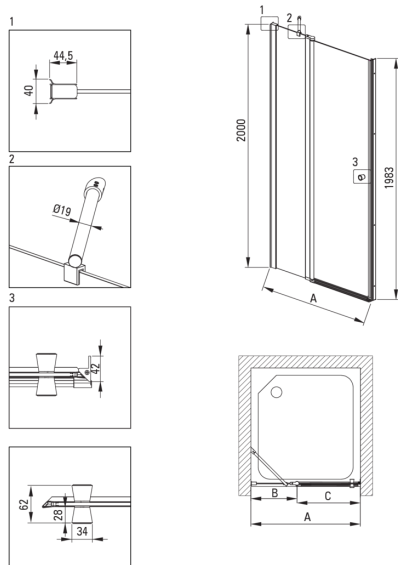

Код продукту: KTSU041P

EAN: 5907650819899

Колір: хром

Гарантія: 2

Душеві двері

Ширина [мм]	900
Висота [мм]	2000
товщина скла	6
Оздоблення скла	прозорий
монтаж	для комплектації з walk-in KTS, для комплектації з душовими дверима KTS
Покриття Active cover	Так

Model	Size [mm]	A [mm]	B [mm]	C [mm]	A+XKCOOPX02	A+KTS_X22X
KTSUX42P + KTS_X00X	800x2000	775-800	255-280	520	820-860	800-830
KTSUX41P + KTS_X00X	900x2000	875-900	355-380	520	920-960	900-930
KTSUX43P + KTS_X00X	1000x2000	975-1000	405-430	570	1020-1060	1000-1030
KTSUX44P + KTS_X00X	1100x2000	1075-1100	455-480	620	1120-1160	1100-1130
KTSUX45P + KTS_X00X	1200x2000	1175-1200	505-530	670	1220-1260	1200-1230