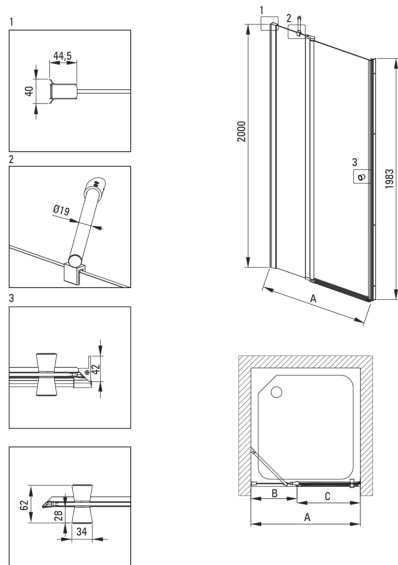

Код продукту: KTSU041P

EAN: 5907650819899

Колір: хром

Гарантія: 2

Душеві двері

Ширина [мм]	900
Висота [мм]	2000
товщина скла	6
Оздоблення скла	прозорий
монтаж	для комплектації з walk-in KTS, для комплектації з душовими дверима KTS
Покриття Active cover	Так

Model	Size [mm]	A [mm]	B [mm]	C [mm]	A+XKC00PX02	A+KTS_X2ZX
KTSUX42P + KTS_X00X	800x2000	775-800	255-280	520	820-860	800-830
KTSUX41P + KTS_X00X	900x2000	875-900	355-380	520	920-960	900-930
KTSUX43P + KTS_X00X	1000x2000	975-1000	405-430	570	1020-1060	1000-1030
KTSUX44P + KTS_X00X	1100x2000	1075-1100	455-480	620	1120-1160	1100-1130
KTSUX45P + KTS_X00X	1200x2000	1175-1200	505-530	670	1220-1260	1200-1230