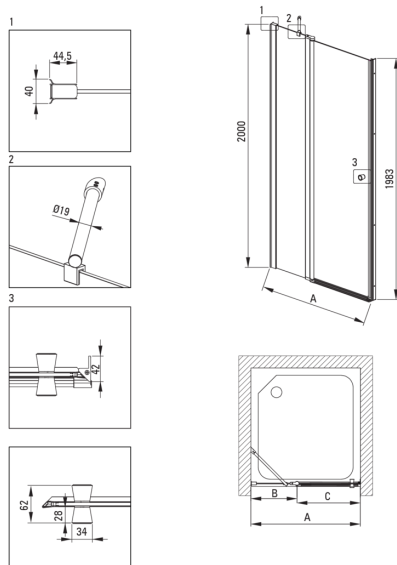

### Vrata tuš kabine

širina [mm]	900
višina [mm]	2000
debelina stekla [mm]	6
steklen finiř	transparenten
montaža	za montažo s KTS walk-in, za montažo z vrati KTS
premaz Active Cover	Ja

Model	Size [mm]	A [mm]	B [mm]	C [mm]	A+XKC00PX02	A+KTS_X2ZX
KTSUX42P + KTS_X00X	800x2000	775-800	255-280	520	820-860	800-830
KTSUX41P + KTS_X00X	900x2000	875-900	355-380	520	920-960	900-930
KTSUX43P + KTS_X00X	1000x2000	975-1000	405-430	570	1020-1060	1000-1030
KTSUX44P + KTS_X00X	1100x2000	1075-1100	455-480	620	1120-1160	1100-1130
KTSUX45P + KTS_X00X	1200x2000	1175-1200	505-530	670	1220-1260	1200-1230