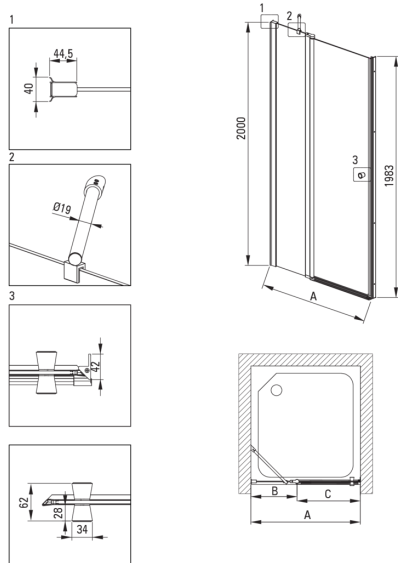

Код товара: KTSU041P

EAN: 5907650819899

Цвет: хром

Гарантия [лет]: 2

Model	Size [mm]	A [mm]	B [mm]	C [mm]	A+XKCOOPX02	A+KTS_X22X
KTSUX42P + KTS_X00X	800x2000	775-800	255-280	520	820-860	800-830
KTSUX41P + KTS_X00X	900x2000	875-900	355-380	520	920-960	900-930
KTSUX43P + KTS_X00X	1000x2000	975-1000	405-430	570	1020-1060	1000-1030
KTSUX44P + KTS_X00X	1100x2000	1075-1100	455-480	620	1120-1160	1100-1130
KTSUX45P + KTS_X00X	1200x2000	1175-1200	505-530	670	1220-1260	1200-1230

Душевые двери

Ширина [мм]	900
Высота [мм]	2000
толщина закаленного стекла	6
Отделка стекла	прозрачный
монтаж	для комплектации с walk-in KTS, к комплектации с душевыми дверьми KTS
Покрытие Active Cover	Да