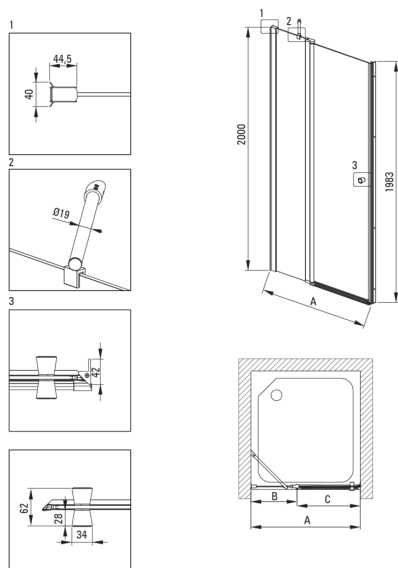

### Uși de duș

Lățime [mm]	900
Înălțime [mm]	2000
Grosime sticlă [mm]	6
Finisaj sticlă	transparent
instalare	pentru a fi completat cu peretele de duș KTS, pentru a fi completat cu uși KTS
Active cover	Da

### Caracteristici:

- Strat anti calcar
- Sticlă transparentă tip Total White
- Profilele nivelează curbura pereților
- Mascarea elementelor de montaj
- Posibilitate de instalare a cabinei fără cădiță de duș, direct pe gresie
- Agent de curățare special, sigur pentru suprafețele curățate
- Special pentru suprafețe Active Cover
- Ușă reversibilă care permite instalarea cabinei pe partea dreaptă sau pe partea stângă
- Sistemul de profile face posibilă reducerea curburii pereților.
- Îneliș hidrofob Active-Cover care ajută apa să se prelingă pe sticlă
- Sticlă securizată sigură și rezistentă
- Doar cele mai bune materiale, a căror calitate a fost certificată prin teste de laborator
- Închidere precisă a ușii datorită balamalelor de susținere
- Rezistență la impact, substanțe chimice și pete conform standardului PN-EN 14428+A1:2008, certificată prin teste făcute de Institutul de Materiale de Construcții și Ceramică

Model	Size [mm]	A [mm]	B [mm]	C [mm]	A+XKC00PX02	A+KTS_X22X
KTSUX42P + KTS_X00X	800x2000	775-800	255-280	520	820-860	800-830
KTSUX41P + KTS_X00X	900x2000	875-900	355-380	520	920-960	900-930
KTSUX43P + KTS_X00X	1000x2000	975-1000	405-430	570	1020-1060	1000-1030
KTSUX44P + KTS_X00X	1100x2000	1075-1100	455-480	620	1120-1160	1100-1130
KTSUX45P + KTS_X00X	1200x2000	1175-1200	505-530	670	1220-1260	1200-1230