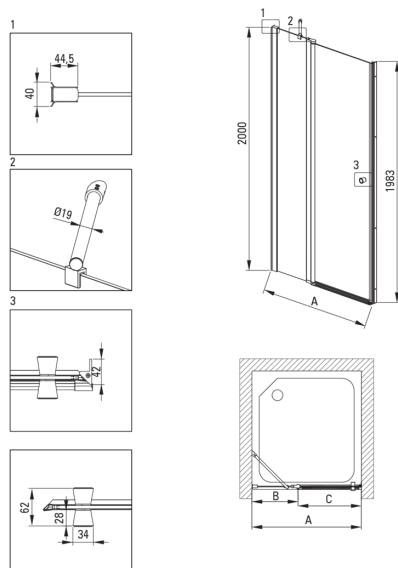

## Porta della doccia

**Codice prodotto:** KTSU041P

**EAN:** 5907650819899

**Colore:** cromo

**Garanzia [anni]:** 2

### Porte per doccia

Larghezza [mm]	900
Altezza [mm]	2000
Spessore del vetro [mm]	6
Finitura in vetro	trasparente
installazione	da completare con porte KTS walk-in, da completare con porte KTS
Rivestimento attivo	Sì

Model	Size [mm]	A [mm]	B [mm]	C [mm]	A+XKCO0PX02	A+KTS_X22X
KTSUX42P + KTS_X00X	800x2000	775-800	255-280	520	820-860	800-830
KTSUX41P + KTS_X00X	900x2000	875-900	355-380	520	920-960	900-930
KTSUX43P + KTS_X00X	1000x2000	975-1000	405-430	570	1020-1060	1000-1030
KTSUX44P + KTS_X00X	1100x2000	1075-1100	455-480	620	1120-1160	1100-1130
KTSUX45P + KTS_X00X	1200x2000	1175-1200	505-530	670	1220-1260	1200-1230