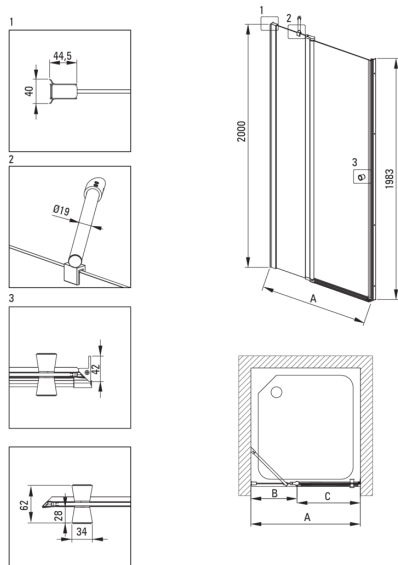

Cikkszám: KTSU041P
EAN: 5907650819899
Szín: króm
Garancia [év]: 2

Zuhanyajtó

Szélesség [mm]	900
Magasság [mm]	2000
Az edzett üveg vastagsága [mm]	6
Üveg kivitelezése	átlátszó
Szerelés	KTS walk-in falak összeállításához, Készre építhető KTS ajtókkal
Aktív bevonat	Igen

Kiemelések:

- Megjegyzés: Süllyesztett beépítéshez feltétlenül meg kell vásárolni a megfelelő KTS_N00X vagy KTS_000X profilt.
- Active Cover bevonat
- TOTALWHITE átlátszó üveg
- A profilrendszer lehetővé teszi a beszerelést egyenetlen falakra is
- Szerelési elemek burkolata
- Lehetőség a kabin zuhanytálca nélküli felszerelésére, közvetlenül a csempére
- Dedikált tisztítószer, a felületek biztonságos tisztítására
- Az Active Cover felületekhez ajánlott
- Megfordítható ajtó, amely jobb vagy bal oldalra szerelhető
- A profilrendszer lehetővé teszi a beszerelést egyenetlen falakra is
- Hidrofób Active-Cover bevonat, amely megkönnyíti a víz lefolyását az üvegről
- Biztonságos és tartós edzett üveg
- Csak a legjobb alapanyagokból, amelyek minőségét laboratóriumi vizsgálatok igazolták
- Pontos ajtózáras, emelő zsanérokon keresztül
- Ütés-, vegyszer- és foltosodás a PN-EN 14428 + A1: 2008 szabvány szerint, a Kerámia- és Építőanyag-intézet tesztjei igazolják.
- A szerkezet merevségét a sínek biztosítják.

Model	Size [mm]	A [mm]	B [mm]	C [mm]	A+XKC00PX02	A+KTS_X2ZX
KTSUX42P + KTS_X00X	800x2000	775-800	255-280	520	820-860	800-830
KTSUX41P + KTS_X00X	900x2000	875-900	355-380	520	920-960	900-930
KTSUX43P + KTS_X00X	1000x2000	975-1000	405-430	570	1020-1060	1000-1030
KTSUX44P + KTS_X00X	1100x2000	1075-1100	455-480	620	1120-1160	1100-1130
KTSUX45P + KTS_X00X	1200x2000	1175-1200	505-530	670	1220-1260	1200-1230