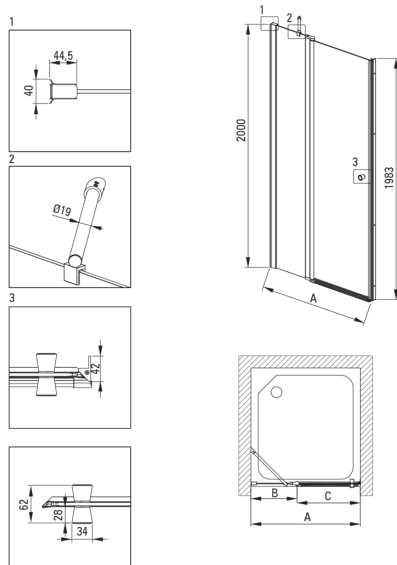

Cikkszám: KTSU041P
EAN: 5907650819899
Szín: króm
Garancia [év]: 2

Zuhanyajtó

Szélesség [mm]	900
Magasság [mm]	2000
Az edzett üveg vastagsága [mm]	6
Üveg kivitelezése	átlátszó
Szerelés	KTS walk-in falak összeállításához, Készre építhető KTS ajtókkal
Aktív bevonat	Igen

Kiemelések:

- Megjegyzés: Süllyesztett beépítéshez feltétlenül meg kell vásárolni a megfelelő KTS_N00X vagy KTS_000X profilt.
- Active Cover bevonat
- TOTALWHITE átlátszó üveg
- A profilrendszer lehetővé teszi a beszerelést egyenetlen falakra is
- Szerelési elemek burkolata
- Lehetőség a kabin zuhanytálca nélküli felszerelésére, közvetlenül a csempére
- Dedikált tisztítószer, a felületek biztonságos tisztítására
- Az Active Cover felületekhez ajánlott
- Megfordítható ajtó, amely jobb vagy bal oldalra szerelhető
- A profilrendszer lehetővé teszi a beszerelést egyenetlen falakra is
- Hidrofób Active-Cover bevonat, amely megkönnyíti a víz lefolyását az üvegről
- Biztonságos és tartós edzett üveg
- Csak a legjobb alapanyagokból, amelyek minőségét laboratóriumi vizsgálatok igazolták
- Pontos ajtózáras, emelő zsanérokon keresztül
- Ütés-, vegyszer- és foltosodás a PN-EN 14428 + A1: 2008 szabvány szerint, a Kerámia- és Építőanyag-intézet tesztjei igazolják.
- A szerkezet merevségét a sínek biztosítják.

Model	Size [mm]	A [mm]	B [mm]	C [mm]	A+XKCOOPX02	A+KTS_X22X
KTSUX42P + KTS_X00X	800x2000	775-800	255-280	520	820-860	800-830
KTSUX41P + KTS_X00X	900x2000	875-900	355-380	520	920-960	900-930
KTSUX43P + KTS_X00X	1000x2000	975-1000	405-430	570	1020-1060	1000-1030
KTSUX44P + KTS_X00X	1100x2000	1075-1100	455-480	620	1120-1160	1100-1130
KTSUX45P + KTS_X00X	1200x2000	1175-1200	505-530	670	1220-1260	1200-1230