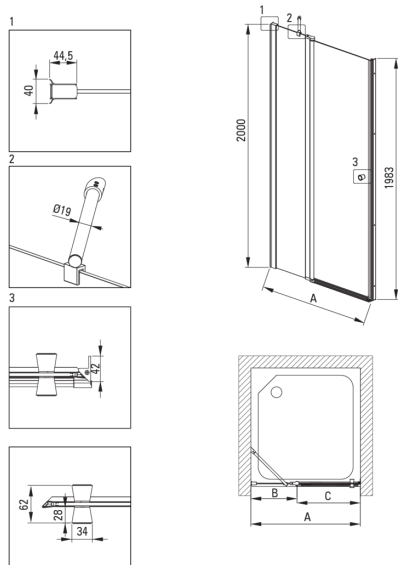

KERRIA PLUS

Porte de douche

Code produit: KTSU041P

EAN: 5907650819899

Couleur: chrome

Garantie [années]: 2

Model	Size [mm]	A [mm]	B [mm]	C [mm]	A+XKCO0PX02	A+KTS_X22X
KTSUX42P + KTS_X00X	800x2000	775-800	255-280	520	820-860	800-830
KTSUX41P + KTS_X00X	900x2000	875-900	355-380	520	920-960	900-930
KTSUX43P + KTS_X00X	1000x2000	975-1000	405-430	570	1020-1060	1000-1030
KTSUX44P + KTS_X00X	1100x2000	1075-1100	455-480	620	1120-1160	1100-1130
KTSUX45P + KTS_X00X	1200x2000	1175-1200	505-530	670	1220-1260	1200-1230

Porte de douche

Largeur [mm]	900
Hauteur [mm]	2000
Épaisseur du verre [mm]	6
Finition verre	transparent
installation	à compléter avec KTS walk-in, à compléter avec les portes KTS
Couverture active	Oui

Caractéristiques:

- Attention! Pour une installation encastrée, assurez-vous d'acheter le profil KTS_N00X ou KTS_000X approprié
- Couverture active
- Verre transparent TOTALWHITE
- Profils égalisant la courbure des murs
- Habillage des éléments d'assemblage
- Possibilité d'installer la cabine sans receveur de douche, directement sur le carrelage
- Agent de nettoyage dédié, sans danger pour les surfaces nettoyées
- Dédié aux surfaces Active Cover
- Porte réversible qui permet de monter la cabine à droite ou à gauche
- Le système de profil permet de réduire la courbure des murs
- Revêtement hydrophobe Active-Cover qui facilite l'écoulement de l'eau sur le verre
- Verre trempé sûr et durable
- Seuls les meilleurs matériaux, dont la qualité a été confirmée par des tests en laboratoire
- Fermeture précise de la porte grâce aux charnières de levage
- Résistance aux chocs, aux produits chimiques et aux taches conformément à la norme PN-EN 14428+A1:2008, confirmée par des tests de l'Institut de la céramique et des matériaux de construction
- Les garde-corps donnent de la rigidité à la structure