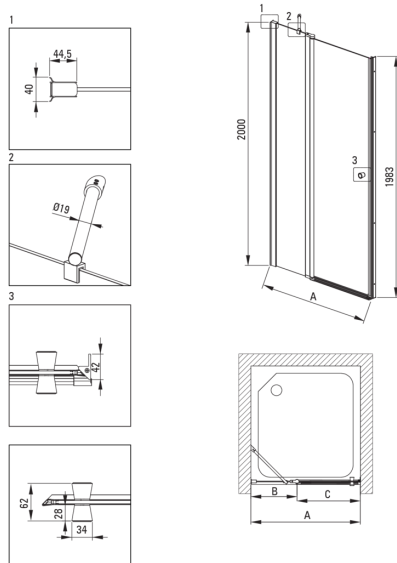

Charakteristische Merkmale:

- Hinweis: Für den Einbau in einer Nische muss unbedingt das entsprechende Profil KTS_N00X oder KTS_000X beschafft werden.
- Active Cover Beschichtung
- Transparentes Glas TOTALWHITE
- Profile zum Ausgleich von Wandkrümmungen
- Abdeckung der Montageelemente
- Kabine kann ohne Duschwanne direkt auf den Fliesen installiert werden
- Spezielles Mittel, das für die zu reinigenden Oberflächen unbedenklich ist
- Möglichkeit der Verwendung eines speziellen Active Cover-Präparats
- Umdrehbare Tür, mit der die Kabine auf der rechten oder linken Seite montiert werden kann
- Profilsystem ermöglicht die Krümmung der Wände zu verringern
- Hydrophobe Active-Cover-Beschichtung, die das Abperlen von Wasser erleichtert
- Sicheres und langlebiges gehärtetes Glas
- Nur die besten Materialien, deren Qualität durch Laboruntersuchungen bestätigt wird
- Präzis Türschließung dank Hebescharnieren
- Stoß-, Chemikalien- und Fleckenbeständigkeit gemäß der Norm PN-EN 14428 + A1: 2008, bestätigt durch Tests des Instituts für Keramik und Baustoffe.
- Die Relings geben der Struktur zusätzliche Stabilität

| Model | Size [mm] | A [mm] | B [mm] | C [mm] | A+XKC00PX02 | A+KTS_X22X |
|---------------------|-----------|-----------|---------|--------|-------------|------------|
| KTSUX42P + KTS_X00X | 800x2000 | 775-800 | 255-280 | 520 | 820-860 | 800-830 |
| KTSUX41P + KTS_X00X | 900x2000 | 875-900 | 355-380 | 520 | 920-960 | 900-930 |
| KTSUX43P + KTS_X00X | 1000x2000 | 975-1000 | 405-430 | 570 | 1020-1060 | 1000-1030 |
| KTSUX44P + KTS_X00X | 1100x2000 | 1075-1100 | 455-480 | 620 | 1120-1160 | 1100-1130 |
| KTSUX45P + KTS_X00X | 1200x2000 | 1175-1200 | 505-530 | 670 | 1220-1260 | 1200-1230 |