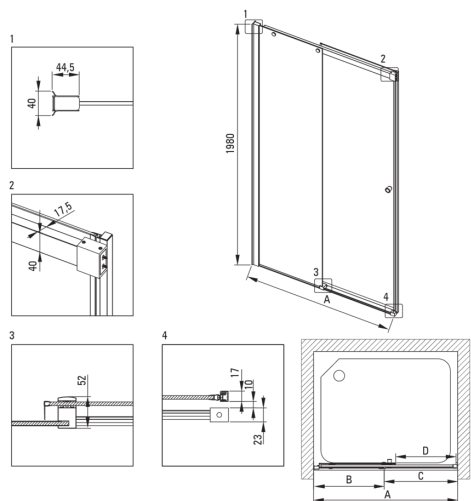

Код продукту: KTSPN18P

EAN: 5907650836612

Колір: negro

Гарантія: 2

Model	Size [mm]	A [mm]	B [mm]	C [mm]	D [mm]	A+XKC00PX02 [mm]	A+KTS_X22X [mm]
KTSPX10P	1000x2000	985-1010	480-495	505	390	1020-1060	1000-1030
KTSPX11P	1100x2000	1085-1110	530-545	555	440	1120-1160	1100-1130
KTSPX12P	1200x2000	1185-1210	580-595	605	490	1220-1260	1200-1230
KTSPX13P	1300x2000	1285-1310	630-645	655	540	1320-1360	1300-1330
KTSPX14P	1400x2000	1385-1410	680-695	705	590	1420-1460	1400-1430
KTSPX15P	1500x2000	1485-1510	730-745	755	640	1520-1560	1500-1530
KTSPX16P	1600x2000	1585-1610	830-845	755	640	1620-1660	1600-1630
KTSPX17P	1700x2000	1685-1710	930-945	755	640	1720-1760	1700-1730
KTSPX18P	1800x2000	1785-1810	1030-1045	755	640	1820-1860	1800-1830

### Душеві двері

Ширина [мм]	1800
Висота [мм]	2000
товщина скла	6
Оздоблення скла	прозорий
монтаж	для комплектації з walk-in KTS
Покриття Active cover	Так