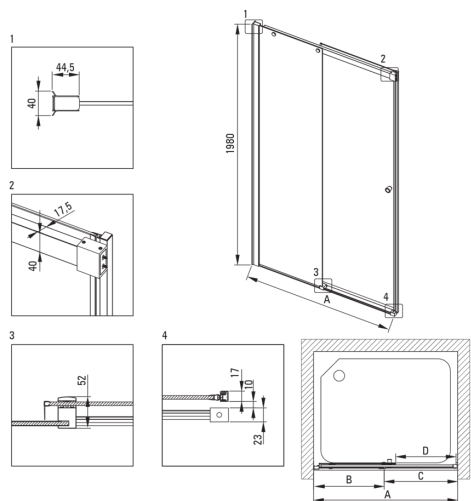

koda izdelka: KTSPN18P

EAN: 5907650836612

Barva: Nero

Garancija [leta]: 2

Vrata tuš kabine

širina [mm]	1800
višina [mm]	2000
debelina stekla [mm]	6
steklen finiř	transparenten
montaža	za montažo s KTS walk-in
premaz Active Cover	Ja

karakteristike:

- Varno in trpežno kaljeno steklo
- Hidrofobni premaz Active Cover, da voda lažje odteče s stekla
- Za površine s premazom Active Cover
- Transparentno kaljeno steklo TOTAL WHITE
- obračljiva vrata za montažo kabine na desno ali levo stran
- Maskirni montažni elementi
- Profili za izravnavo ukrivljenosti sten
- Tečaji, poravnani s steklom
- Moderni ročaji z gumijasto zaščito
- Samo najboljši materiali, katerih kakovost je potrjena z laboratorijskimi testi
- V ponudbi Deante imamo tudi varna namenska čistila
- Natančno zapiranje vrat zaradi dviznih tečajev
- Odpornost na udarce, kemikalije in madeže v skladu s standardom PN-EN 14428+A1:2008, potrjena s testi Inštituta za keramiko in gradbene materiale.

Model	Size [mm]	A [mm]	B [mm]	C [mm]	D [mm]	A+XKC00PX02 [mm]	A+KTS_X22X [mm]
KTSPX10P	1000x2000	985-1010	480-495	505	390	1020-1060	1000-1030
KTSPX11P	1100x2000	1085-1110	530-545	555	440	1120-1160	1100-1130
KTSPX12P	1200x2000	1185-1210	580-595	605	490	1220-1260	1200-1230
KTSPX13P	1300x2000	1285-1310	630-645	655	540	1320-1360	1300-1330
KTSPX14P	1400x2000	1385-1410	680-695	705	590	1420-1460	1400-1430
KTSPX15P	1500x2000	1485-1510	730-745	755	640	1520-1560	1500-1530
KTSPX16P	1600x2000	1585-1610	830-845	755	640	1620-1660	1600-1630
KTSPX17P	1700x2000	1685-1710	930-945	755	640	1720-1760	1700-1730
KTSPX18P	1800x2000	1785-1810	1030-1045	755	640	1820-1860	1800-1830