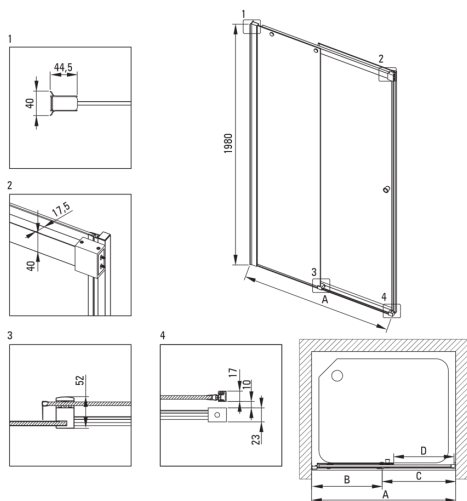

Код товара: KTSPN18P

EAN: 5907650836612

Цвет: него

Гарантия [лет]: 2

Душевые двери

Ширина [мм]	1800
Высота [мм]	2000
толщина закаленного стекла	6
Отделка стекла	прозрачный
монтаж	для комплектации с walk-in KTS
Покрытие Active Cover	Да

Model	Size [mm]	A [mm]	B [mm]	C [mm]	D [mm]	A+XKC00PX02 [mm]	A+KTS_X22X [mm]
KTSPX10P	1000x2000	985-1010	480-495	505	390	1020-1060	1000-1030
KTSPX11P	1100x2000	1085-1110	530-545	555	440	1120-1160	1100-1130
KTSPX12P	1200x2000	1185-1210	580-595	605	490	1220-1260	1200-1230
KTSPX13P	1300x2000	1285-1310	630-645	655	540	1320-1360	1300-1330
KTSPX14P	1400x2000	1385-1410	680-695	705	590	1420-1460	1400-1430
KTSPX15P	1500x2000	1485-1510	730-745	755	640	1520-1560	1500-1530
KTSPX16P	1600x2000	1585-1610	830-845	755	640	1620-1660	1600-1630
KTSPX17P	1700x2000	1685-1710	930-945	755	640	1720-1760	1700-1730
KTSPX18P	1800x2000	1785-1810	1030-1045	755	640	1820-1860	1800-1830