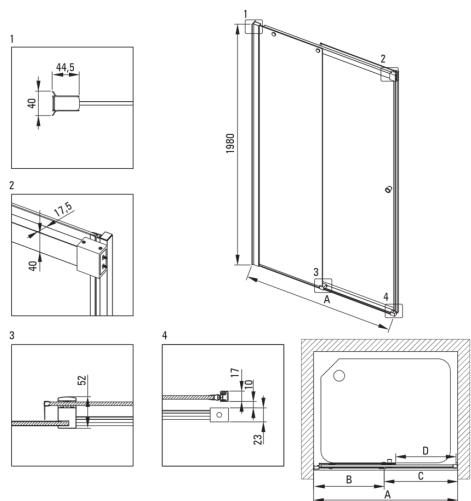

KERRIA PLUS

Ușă de duș

Codul produsului: KTSPN18P

EAN: 5907650836612

Culoarea: nero

Garanție [ani]: 2

Uși de duș

Lățime [mm]	1800
Înălțime [mm]	2000
Grosime sticlă [mm]	6
Finisaj sticlă	transparent
instalare	pentru a fi completat cu peretele de duș KTS
Active cover	Da

Caracteristici:

- Sticlă securizată sigură și rezistentă
- Îneliș hidrofob Active-Cover care ajută apa să se prelingă pe sticlă
- Special pentru suprafețe Active Cover
- Sticlă transparentă tip Total White
- Ușă reversibilă care permite instalarea cabinei pe partea dreaptă sau pe partea stângă
- Mascarea elementelor de montaj
- Profilele nivelează curbura pereților
- Mânere moderne cu protecție din cauciuc
- Doar cele mai bune materiale, a căror calitate a fost certificată prin teste de laborator
- Agent de curățare special, sigur pentru suprafețele curățate
- Închidere precisă a ușii datorită balamalelor de susținere
- Rezistență la impact, substanțe chimice și pete conform standardului PN-EN 14428+A1:2008, certificată prin teste făcute de Institutul de Materiale de Construcții și Ceramică

Model	Size [mm]	A [mm]	B [mm]	C [mm]	D [mm]	A+XKC00PX02 [mm]	A+KTS_X22X [mm]
KTSPX10P	1000x2000	985-1010	480-495	505	390	1020-1060	1000-1030
KTSPX11P	1100x2000	1085-1110	530-545	555	440	1120-1160	1100-1130
KTSPX12P	1200x2000	1185-1210	580-595	605	490	1220-1260	1200-1230
KTSPX13P	1300x2000	1285-1310	630-645	655	540	1320-1360	1300-1330
KTSPX14P	1400x2000	1385-1410	680-695	705	590	1420-1460	1400-1430
KTSPX15P	1500x2000	1485-1510	730-745	755	640	1520-1560	1500-1530
KTSPX16P	1600x2000	1585-1610	830-845	755	640	1620-1660	1600-1630
KTSPX17P	1700x2000	1685-1710	930-945	755	640	1720-1760	1700-1730
KTSPX18P	1800x2000	1785-1810	1030-1045	755	640	1820-1860	1800-1830