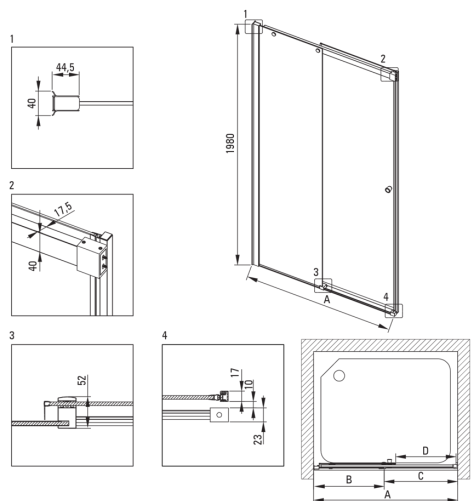

## Drzwi prysznicowe

Cena Netto: 2113,01 zł  
Cena Brutto: 2599,00 zł

Kod produktu: KTSPN18P

EAN: 5907650836612

Kolor: nero

Gwarancja [lata]: 2

Model	Size [mm]	A [mm]	B [mm]	C [mm]	D [mm]	A+XKC00PX02 [mm]	A+KTS_X22X [mm]
KTSPX10P	1000x2000	985-1010	480-495	505	390	1020-1060	1000-1030
KTSPX11P	1100x2000	1085-1110	530-545	555	440	1120-1160	1100-1130
KTSPX12P	1200x2000	1185-1210	580-595	605	490	1220-1260	1200-1230
KTSPX13P	1300x2000	1285-1310	630-645	655	540	1320-1360	1300-1330
KTSPX14P	1400x2000	1385-1410	680-695	705	590	1420-1460	1400-1430
KTSPX15P	1500x2000	1485-1510	730-745	755	640	1520-1560	1500-1530
KTSPX16P	1600x2000	1585-1610	830-845	755	640	1620-1660	1600-1630
KTSPX17P	1700x2000	1685-1710	930-945	755	640	1720-1760	1700-1730
KTSPX18P	1800x2000	1785-1810	1030-1045	755	640	1820-1860	1800-1830

### Drzwi prysznicowe

Szerokość [mm]	1800
Wysokość [mm]	2000
Grubość szkła hartowanego [mm]	6
Wykończenie szkła	transparentne
montaż	do kompletowania z walk-in KTS
Powłoka Active Cover	Tak