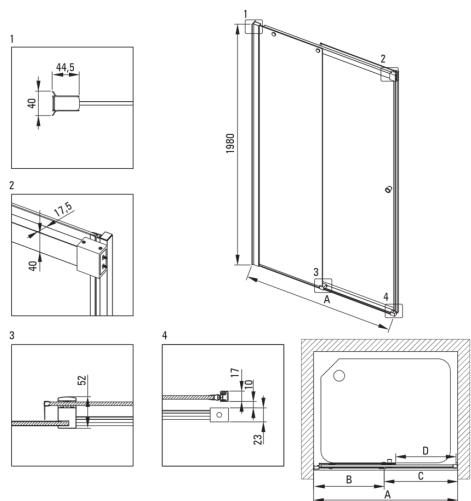

KERRIA PLUS

Porta della doccia

Codice prodotto: KTSPN18P

EAN: 5907650836612

Colore: nero

Garanzia [anni]: 2

Porte per doccia

Larghezza [mm]	1800
Altezza [mm]	2000
Spessore del vetro [mm]	6
Finitura in vetro	trasparente
installazione	da completare con porte KTS walk-in
Rivestimento attivo	Sì

Caratteristiche:

- Vetro temperato sicuro e resistente
- Rivestimento idrofobico Active-Cover che facilita il deflusso dell'acqua dal vetro
- Dedicato alle superfici Active Cover
- Porta reversibile che permette di montare la cabina a destra o a sinistra
- Rivestimento degli elementi di montaggio
- Solo i migliori materiali, la cui qualità è stata confermata da test di laboratorio
- Detergente dedicato, sicuro per le superfici pulite
- Chiusura precisa della porta grazie alle cerniere di sollevamento
- Resistenza agli urti, agli agenti chimici e alle macchie in conformità alla norma PN-EN 14428+A1:2008, confermata dai test dell'Istituto della Ceramica e dei Materiali da Costruzione

Model	Size [mm]	A [mm]	B [mm]	C [mm]	D [mm]	A+XKC00PX02 [mm]	A+KTS_X22X [mm]
KTSPX10P	1000x2000	985-1010	480-495	505	390	1020-1060	1000-1030
KTSPX11P	1100x2000	1085-1110	530-545	555	440	1120-1160	1100-1130
KTSPX12P	1200x2000	1185-1210	580-595	605	490	1220-1260	1200-1230
KTSPX13P	1300x2000	1285-1310	630-645	655	540	1320-1360	1300-1330
KTSPX14P	1400x2000	1385-1410	680-695	705	590	1420-1460	1400-1430
KTSPX15P	1500x2000	1485-1510	730-745	755	640	1520-1560	1500-1530
KTSPX16P	1600x2000	1585-1610	830-845	755	640	1620-1660	1600-1630
KTSPX17P	1700x2000	1685-1710	930-945	755	640	1720-1760	1700-1730
KTSPX18P	1800x2000	1785-1810	1030-1045	755	640	1820-1860	1800-1830