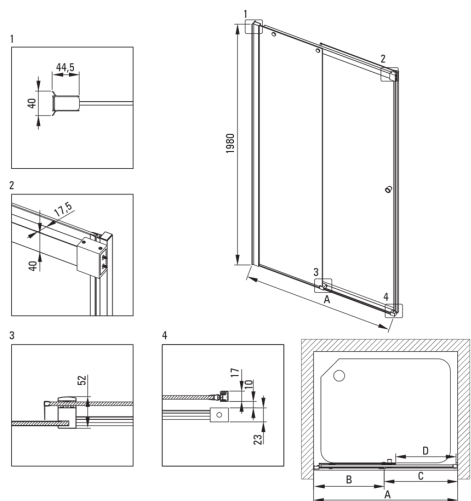

### Zuhanyajtó

Szélesség [mm]	1800
Magasság [mm]	2000
Az edzett üveg vastagsága [mm]	6
Üveg kivitelezése	átlátszó
Szerelés	KTS walk-in falak összeállításához
Aktív bevonat	Igen

### Kiemelések:

- Biztonságos és tartós edzett üveg
- Hidrofób Active-Cover bevonat, amely megkönnyíti a víz lefolyását az üvegről
- Az Active Cover felületekhez ajánlott
- TOTALWHITE átlátszó üveg
- Megfordítható ajtó, amely jobb vagy bal oldalra szerelhető
- Szerelési elemek burkolata
- A profilrendszer lehetővé teszi a beszerelést egyenes falakra is
- Zsanérok az üveg síkjában
- Modern fogantyúk gumi védelemmel
- Csak a legjobb alapanyagokból, amelyek minőségét laboratóriumi vizsgálatok igazolták
- Dedikált tisztítószer, a felületek biztonságos tisztítására
- Pontos ajtózáras, emelő zsanérokon keresztül
- Ütés-, vegyszer- és foltosodás a PN-EN 14428 + A1: 2008 szabvány szerint, a Kerámia- és Építőanyag-intézet tesztjei igazolják.

Model	Size [mm]	A [mm]	B [mm]	C [mm]	D [mm]	A+XKC00PX02 [mm]	A+KTS_X22X [mm]
KTSPX10P	1000x2000	985-1010	480-495	505	390	1020-1060	1000-1030
KTSPX11P	1100x2000	1085-1110	530-545	555	440	1120-1160	1100-1130
KTSPX12P	1200x2000	1185-1210	580-595	605	490	1220-1260	1200-1230
KTSPX13P	1300x2000	1285-1310	630-645	655	540	1320-1360	1300-1330
KTSPX14P	1400x2000	1385-1410	680-695	705	590	1420-1460	1400-1430
KTSPX15P	1500x2000	1485-1510	730-745	755	640	1520-1560	1500-1530
KTSPX16P	1600x2000	1585-1610	830-845	755	640	1620-1660	1600-1630
KTSPX17P	1700x2000	1685-1710	930-945	755	640	1720-1760	1700-1730
KTSPX18P	1800x2000	1785-1810	1030-1045	755	640	1820-1860	1800-1830