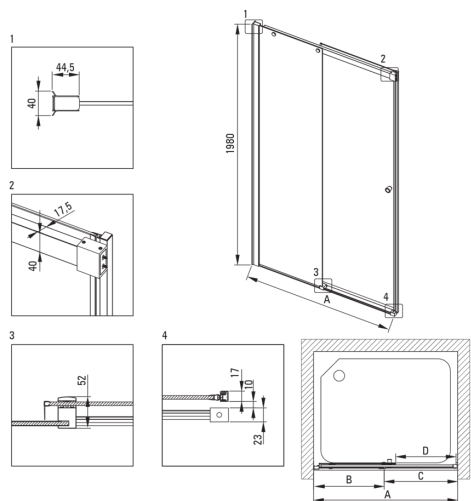

KERRIA PLUS

Porte de douche

Code produit: KTSPN18P

EAN: 5907650836612

Couleur: nero

Garantie [années]: 2

Porte de douche

Largeur [mm]	1800
Hauteur [mm]	2000
Épaisseur du verre [mm]	6
Finition verre	transparent
installation	à compléter avec KTS walk-in
Couverture active	Oui

Caractéristiques:

- Verre trempé sûr et durable
- Revêtement hydrophobe Active-Cover qui facilite l'écoulement de l'eau sur le verre
- Dédié aux surfaces Active Cover
- Verre transparent TOTALWHITE
- Porte réversible qui permet de monter la cabine à droite ou à gauche
- Habillage des éléments d'assemblage
- Profils égalisant la courbure des murs
- Charnières dans le plan du verre
- Poignées modernes avec protection en caoutchouc
- Seuls les meilleurs matériaux, dont la qualité a été confirmée par des tests en laboratoire
- Agent de nettoyage dédié, sans danger pour les surfaces nettoyées
- Fermeture précise de la porte grâce aux charnières de levage
- Résistance aux chocs, aux produits chimiques et aux taches conformément à la norme PN-EN 14428+A1:2008, confirmée par des tests de l'Institut de la céramique et des matériaux de construction

Model	Size [mm]	A [mm]	B [mm]	C [mm]	D [mm]	A+XKC00PX02 [mm]	A+KTS_X22X [mm]
KTSPX10P	1000x2000	985-1010	480-495	505	390	1020-1060	1000-1030
KTSPX11P	1100x2000	1085-1110	530-545	555	440	1120-1160	1100-1130
KTSPX12P	1200x2000	1185-1210	580-595	605	490	1220-1260	1200-1230
KTSPX13P	1300x2000	1285-1310	630-645	655	540	1320-1360	1300-1330
KTSPX14P	1400x2000	1385-1410	680-695	705	590	1420-1460	1400-1430
KTSPX15P	1500x2000	1485-1510	730-745	755	640	1520-1560	1500-1530
KTSPX16P	1600x2000	1585-1610	830-845	755	640	1620-1660	1600-1630
KTSPX17P	1700x2000	1685-1710	930-945	755	640	1720-1760	1700-1730
KTSPX18P	1800x2000	1785-1810	1030-1045	755	640	1820-1860	1800-1830