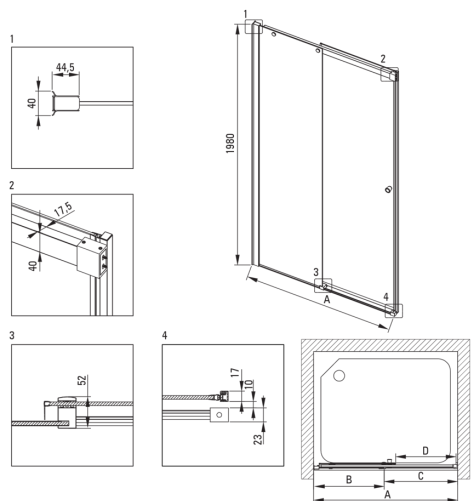

KERRIA PLUS

Puerta de la ducha

Código de producto: KTSPN18P

EAN: 5907650836612

Color: negro

Garantía [años]: 2

Model	Size [mm]	A [mm]	B [mm]	C [mm]	D [mm]	A+XKC00PX02 [mm]	A+KTS_X22X [mm]
KTSPX10P	1000x2000	985-1010	480-495	505	390	1020-1060	1000-1030
KTSPX11P	1100x2000	1085-1110	530-545	555	440	1120-1160	1100-1130
KTSPX12P	1200x2000	1185-1210	580-595	605	490	1220-1260	1200-1230
KTSPX13P	1300x2000	1285-1310	630-645	655	540	1320-1360	1300-1330
KTSPX14P	1400x2000	1385-1410	680-695	705	590	1420-1460	1400-1430
KTSPX15P	1500x2000	1485-1510	730-745	755	640	1520-1560	1500-1530
KTSPX16P	1600x2000	1585-1610	830-845	755	640	1620-1660	1600-1630
KTSPX17P	1700x2000	1685-1710	930-945	755	640	1720-1760	1700-1730
KTSPX18P	1800x2000	1785-1810	1030-1045	755	640	1820-1860	1800-1830

Puertas de ducha

Ancho [mm]	1800
Altura [mm]	2000
Grosor de vidrio [mm]	6
Acabado de vidrio	transparente
instalación	para completarse con KTS Walk-In
Tapa activa	Sí

Características:

- Vidrio templado seguro y duradero
- Cubierta activa recubrimiento hidrofóbico que facilita el flujo de agua por el vaso
- Posibilidad de usar una cubierta activa dedicada
- Vidrio transparente TOTALWHITE
- Puertas reversibles que permiten la instalación de la cabina a la derecha o izquierda
- Elementos de montaje enmascarado
- Perfiles que reducen la curvatura de las paredes
- Bisagras en el plano de vidrio
- Manijas modernas con protección de goma
- Solo los mejores materiales cuya calidad es confirmada por la investigación en el laboratorio
- Una medida dedicada en la oferta es una caja fuerte dedicada para superficies limpias
- Preciso cerrar la puerta gracias a levantar bisagras
- Resistencia al impacto, así como a los productos químicos y las manchas de acuerdo con PN-EN 14428+A1: 2008, confirmado por el Instituto de Cerámica y Materiales de construcción.