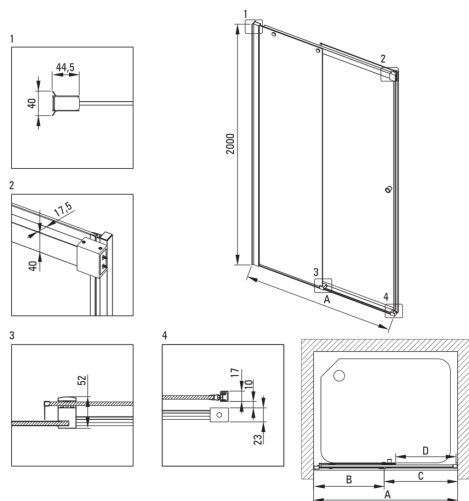

Artikel-Nr.: KTSPN18P
EAN: 5907650836612
Farbe: Nero
Garantie [Jahre]: 2

Duschkabinentür

Breite [mm]	1800
Höhe	2000
Gehärtetes Glas - Dicke [mm]	6
Glasausführung	transparent
Montage	mit KTS-Walk-In zu ergänzen
Active Cover Beschichtung	Ja

Charakteristische Merkmale:

- Sicheres und langlebiges gehärtetes Glas
- Hydrophobe Active-Cover-Beschichtung, die das Abperlen von Wasser erleichtert
- Möglichkeit der Verwendung eines speziellen Active Cover-Präparats
- Transparentes Glas TOTALWHITE
- Umdrehbare Tür, mit der die Kabine auf der rechten oder linken Seite montiert werden kann
- Abdeckung der Montageelemente
- Profile zum Ausgleich von Wandkrümmungen
- Scharniere in der Glasfläche
- Moderne Halterungen mit Gummischutz
- Nur die besten Materialien, deren Qualität durch Laboruntersuchungen bestätigt wird
- Spezielles Mittel, das für die zu reinigenden Oberflächen unbedenklich ist
- Präzise Türenschiebung dank Hebescharnieren
- Stoß-, Chemikalien- und Fleckenbeständigkeit gemäß der Norm PN-EN 14428 + A1: 2008, bestätigt durch Tests des Instituts für Keramik und Baustoffe.

Model	Size [mm]	A [mm]	B [mm]	C [mm]	D [mm]	A+XKC00PX02 [mm]	A+KTS_X22X [mm]
KTSPX10P	1000x2000	985-1000	480-495	505	390	1020-1060	1000-1030
KTSPX11P	1100x2000	1085-1100	530-545	555	440	1120-1160	1100-1130
KTSPX12P	1200x2000	1185-1200	580-595	605	490	1220-1260	1200-1230
KTSPX13P	1300x2000	1285-1300	630-645	655	540	1320-1360	1300-1330
KTSPX14P	1400x2000	1385-1400	680-695	705	590	1420-1460	1400-1430
KTSPX15P	1500x2000	1485-1500	730-745	755	640	1520-1560	1500-1530
KTSPX16P	1600x2000	1585-1600	780-795	805	690	1620-1660	1600-1630
KTSPX17P	1700x2000	1685-1700	830-845	855	740	1720-1760	1700-1730
KTSPX18P	1800x2000	1785-1800	880-895	905	790	1820-1860	1800-1830