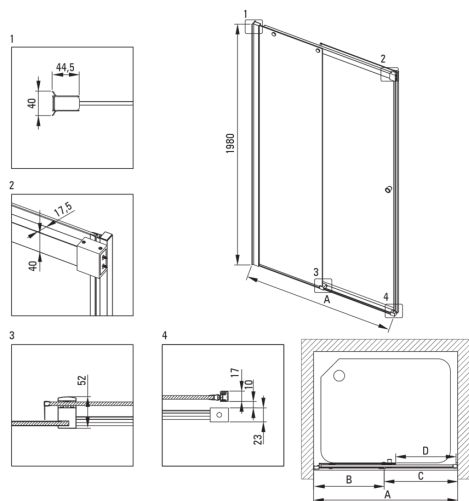

Код продукту: KTSPN17P

EAN: 5907650836599

Колір: negro

Гарантія: 2

Model	Size [mm]	A [mm]	B [mm]	C [mm]	D [mm]	A+XKC00PX02 [mm]	A+KTS_X22X [mm]
KTSPX10P	1000x2000	985-1010	480-495	505	390	1020-1060	1000-1030
KTSPX11P	1100x2000	1085-1110	530-545	555	440	1120-1160	1100-1130
KTSPX12P	1200x2000	1185-1210	580-595	605	490	1220-1260	1200-1230
KTSPX13P	1300x2000	1285-1310	630-645	655	540	1320-1360	1300-1330
KTSPX14P	1400x2000	1385-1410	680-695	705	590	1420-1460	1400-1430
KTSPX15P	1500x2000	1485-1510	730-745	755	640	1520-1560	1500-1530
KTSPX16P	1600x2000	1585-1610	830-845	755	640	1620-1660	1600-1630
KTSPX17P	1700x2000	1685-1710	930-945	755	640	1720-1760	1700-1730
KTSPX18P	1800x2000	1785-1810	1030-1045	755	640	1820-1860	1800-1830

Душеві двері

Ширина [мм]	1700
Висота [мм]	2000
товщина скла	6
Оздоблення скла	прозорий
монтаж	для комплектації з walk-in KTS
Покриття Active cover	Так

Відмінна риса:

- Безпечне і міцне загартоване скло
- Гідрофобне покриття Active Cover, що полегшує стікання води по склу
- Можливість використання спеціального препарату Active Cover
- Прозоре скло TOTALWHITE
- Реверсивні двері для установки kabіни на праву або ліву сторону
- Маскування монтажного обладнання
- Профілі для вирівнювання кривизни стін
- Петлі в площині скла
- Сучасні ручки з гумовим захистом
- Тільки найкращі матеріали, якість яких ми підтверджуємо дослідженнями в лабораторії
- Пропонуємо спеціальний засіб, безпечний для очищуваних поверхонь
- Точне закриття дверей за допомогою підйомних петель
- Ударостійкість і стійкість до хімічних речовин і плям відповідно до стандарту PN-EN 14428 + A1: 2008, підтверджена дослідженнями Інституту кераміки і будівельних матеріалів.