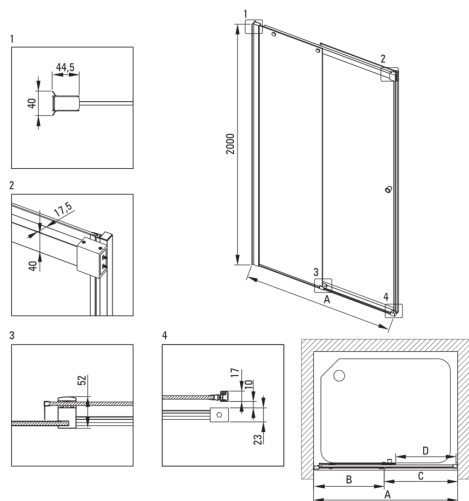

koda izdelka: KTSPN17P

EAN: 5907650836599

Barva: Nero

Garancija [leta]: 2

Vrata tuš kabine

širina [mm]	1700
višina [mm]	2000
debelina stekla [mm]	6
steklen finiř	transparenten
montaža	za montažo s KTS walk-in
premaz Active Cover	Ja

karakteristike:

- Varno in trpežno kaljeno steklo
- Hidrofobni premaz Active Cover, da voda lažje odteče s stekla
- Za površine s premazom Active Cover
- Transparentno kaljeno steklo TOTAL WHITE
- obračljiva vrata za montažo kabine na desno ali levo stran
- Maskirni montažni elementi
- Profili za izravnavo ukrivljenosti sten
- Tečaji, poravnani s steklom
- Moderni ročaji z gumijasto zaščito
- Samo najboljši materiali, katerih kakovost je potrjena z laboratorijskimi testi
- V ponudbi Deante imamo tudi varna namenska čistila
- Natančno zapiranje vrat zaradi dviznih tečajev
- Odpornost na udarce, kemikalije in madeže v skladu s standardom PN-EN 14428+A1:2008, potrjena s testi Inštituta za keramiko in gradbene materiale.

Model	Size [mm]	A [mm]	B [mm]	C [mm]	D [mm]	A+XKC00PX02 [mm]	A+KTS_X22X [mm]
KTSPX10P	1000x2000	985-1000	480-495	505	390	1020-1060	1000-1030
KTSPX11P	1100x2000	1085-1100	530-545	555	440	1120-1160	1100-1130
KTSPX12P	1200x2000	1185-1200	580-595	605	490	1220-1260	1200-1230
KTSPX13P	1300x2000	1285-1300	630-645	655	540	1320-1360	1300-1330
KTSPX14P	1400x2000	1385-1400	680-695	705	590	1420-1460	1400-1430
KTSPX15P	1500x2000	1485-1500	730-745	755	640	1520-1560	1500-1530
KTSPX16P	1600x2000	1585-1600	780-795	805	690	1620-1660	1600-1630
KTSPX17P	1700x2000	1685-1700	830-845	855	740	1720-1760	1700-1730
KTSPX18P	1800x2000	1785-1800	880-895	905	790	1820-1860	1800-1830