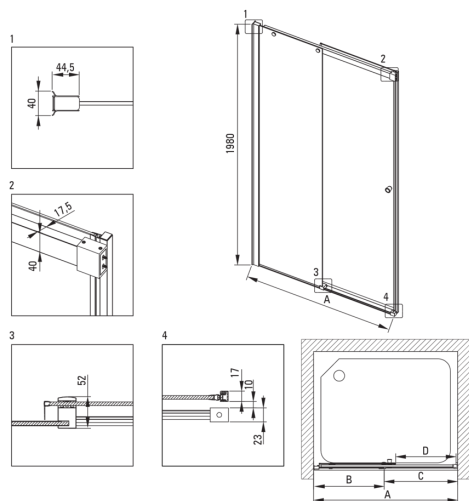

koda izdelka: KTSPN17P

EAN: 5907650836599

Barva: Nero

Garancija [leta]: 2

Vrata tuš kabine

širina [mm]	1700
višina [mm]	2000
debelina stekla [mm]	6
steklen finiř	transparenten
montaža	za montažo s KTS walk-in
premaz Active Cover	Ja

karakteristike:

- Varno in trpežno kaljeno steklo
- Hidrofobni premaz Active Cover, da voda lažje odteče s stekla
- Za površine s premazom Active Cover
- Transparentno kaljeno steklo TOTAL WHITE
- obračljiva vrata za montažo kabine na desno ali levo stran
- Maskirni montažni elementi
- Profili za izravnavo ukrivljenosti sten
- Tečaji, poravnani s steklom
- Moderni ročaji z gumijasto zaščito
- Samo najboljši materiali, katerih kakovost je potrjena z laboratorijskimi testi
- V ponudbi Deante imamo tudi varna namenska čistila
- Natančno zapiranje vrat zaradi dvizhnih tečajev
- Odpornost na udarce, kemikalije in madeže v skladu s standardom PN-EN 14428+A1:2008, potrjena s testi Inštituta za keramiko in gradbene materiale.

Model	Size [mm]	A [mm]	B [mm]	C [mm]	D [mm]	A+XKC00PX02 [mm]	A+KTS_X22X [mm]
KTSPX10P	1000x2000	985-1010	480-495	505	390	1020-1060	1000-1030
KTSPX11P	1100x2000	1085-1110	530-545	555	440	1120-1160	1100-1130
KTSPX12P	1200x2000	1185-1210	580-595	605	490	1220-1260	1200-1230
KTSPX13P	1300x2000	1285-1310	630-645	655	540	1320-1360	1300-1330
KTSPX14P	1400x2000	1385-1410	680-695	705	590	1420-1460	1400-1430
KTSPX15P	1500x2000	1485-1510	730-745	755	640	1520-1560	1500-1530
KTSPX16P	1600x2000	1585-1610	830-845	755	640	1620-1660	1600-1630
KTSPX17P	1700x2000	1685-1710	930-945	755	640	1720-1760	1700-1730
KTSPX18P	1800x2000	1785-1810	1030-1045	755	640	1820-1860	1800-1830