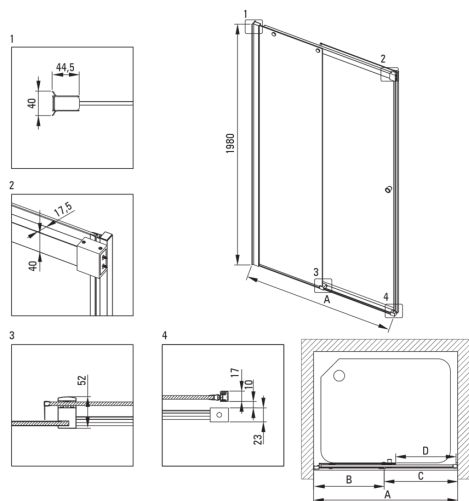

Код товара: KTSPN17P

EAN: 5907650836599

Цвет: него

Гарантия [лет]: 2

Model	Size [mm]	A [mm]	B [mm]	C [mm]	D [mm]	A+XKC00PX02 [mm]	A+KTS_X22X [mm]
KTSPX10P	1000x2000	985-1010	480-495	505	390	1020-1060	1000-1030
KTSPX11P	1100x2000	1085-1110	530-545	555	440	1120-1160	1100-1130
KTSPX12P	1200x2000	1185-1210	580-595	605	490	1220-1260	1200-1230
KTSPX13P	1300x2000	1285-1310	630-645	655	540	1320-1360	1300-1330
KTSPX14P	1400x2000	1385-1410	680-695	705	590	1420-1460	1400-1430
KTSPX15P	1500x2000	1485-1510	730-745	755	640	1520-1560	1500-1530
KTSPX16P	1600x2000	1585-1610	830-845	755	640	1620-1660	1600-1630
KTSPX17P	1700x2000	1685-1710	930-945	755	640	1720-1760	1700-1730
KTSPX18P	1800x2000	1785-1810	1030-1045	755	640	1820-1860	1800-1830

Душевые двери

Ширина [мм]	1700
Высота [мм]	2000
толщина закаленного стекла	6
Отделка стекла	прозрачный
монтаж	для комплектации с walk-in KTS
Покрытие Active Cover	Да

Отличительные черты:

- Безопасное и прочное закаленное стекло
- Гидрофобное покрытие Active-Cover, которое облегчает стекание воды со стекла
- Возможность использования специального препарата Active Cover
- Прозрачное стекло TOTALWHITE
- Реверсивная дверь, позволяющая установить кабину с правой или левой стороны
- Маскировка элементов для монтажа
- Профили, компенсирующие кривизну стен
- Шарниры в плоскости стекла
- Современные ручки с резиновой защитой
- Только лучшие материалы, качество которых подтверждено лабораторными испытаниями
- Специальное средство, безопасное для очищаемых поверхностей
- Точное закрытие двери благодаря подъемным петлям
- Стойкость к ударам, химическим веществам и окрашиванию в соответствии со стандартом PN-EN 14428+A1:2008, подтверждена испытаниями Института керамики и строительных материалов.