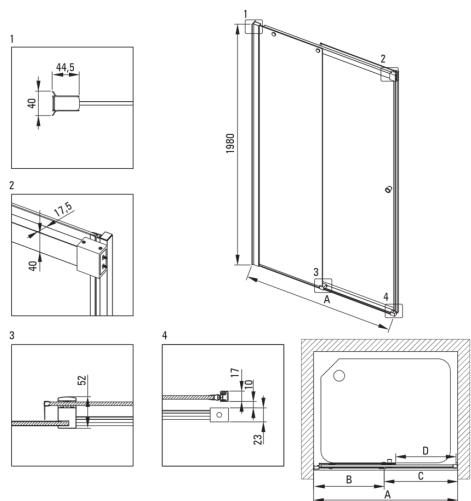

Codul produsului: KTSPN17P

EAN: 5907650836599

Culoarea: nero

Garanție [ani]: 2

Uși de duș

Lățime [mm]	1700
Înălțime [mm]	2000
Grosime sticlă [mm]	6
Finisaj sticlă	transparent
instalare	pentru a fi completat cu peretele de duș KTS
Active cover	Da

Caracteristici:

- Sticlă securizată sigură și rezistentă
- Îneliș hidrofob Active-Cover care ajută apa să se prelingă pe sticlă
- Special pentru suprafețe Active Cover
- Sticlă transparentă tip Total White
- Ușă reversibilă care permite instalarea cabinei pe partea dreaptă sau pe partea stângă
- Mascarea elementelor de montaj
- Profilele nivelează curbura pereților
- Mânere moderne cu protecție din cauciuc
- Doar cele mai bune materiale, a căror calitate a fost certificată prin teste de laborator
- Agent de curățare special, sigur pentru suprafețele curățate
- Închidere precisă a ușii datorită balamalelor de susținere
- Rezistență la impact, substanțe chimice și pete conform standardului PN-EN 14428+A1:2008, certificată prin teste făcute de Institutul de Materiale de Construcții și Ceramică

Model	Size [mm]	A [mm]	B [mm]	C [mm]	D [mm]	A+XKC00PX02 [mm]	A+KTS_X22X [mm]
KTSPX10P	1000x2000	985-1010	480-495	505	390	1020-1060	1000-1030
KTSPX11P	1100x2000	1085-1110	530-545	555	440	1120-1160	1100-1130
KTSPX12P	1200x2000	1185-1210	580-595	605	490	1220-1260	1200-1230
KTSPX13P	1300x2000	1285-1310	630-645	655	540	1320-1360	1300-1330
KTSPX14P	1400x2000	1385-1410	680-695	705	590	1420-1460	1400-1430
KTSPX15P	1500x2000	1485-1510	730-745	755	640	1520-1560	1500-1530
KTSPX16P	1600x2000	1585-1610	830-845	755	640	1620-1660	1600-1630
KTSPX17P	1700x2000	1685-1710	930-945	755	640	1720-1760	1700-1730
KTSPX18P	1800x2000	1785-1810	1030-1045	755	640	1820-1860	1800-1830