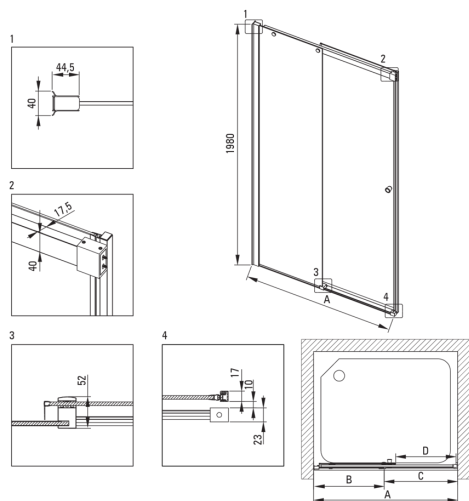

KERRIA PLUS

Porta della doccia

Codice prodotto: KTSPN17P

EAN: 5907650836599

Colore: nero

Garanzia [anni]: 2

Porte per doccia

Larghezza [mm]	1700
Altezza [mm]	2000
Spessore del vetro [mm]	6
Finitura in vetro	trasparente
installazione	da completare con porte KTS walk-in
Rivestimento attivo	Sì

Caratteristiche:

- Vetro temperato sicuro e resistente
- Rivestimento idrofobico Active-Cover che facilita il deflusso dell'acqua dal vetro
- Dedicato alle superfici Active Cover
- Porta reversibile che permette di montare la cabina a destra o a sinistra
- Rivestimento degli elementi di montaggio
- Solo i migliori materiali, la cui qualità è stata confermata da test di laboratorio
- Detergente dedicato, sicuro per le superfici pulite
- Chiusura precisa della porta grazie alle cerniere di sollevamento
- Resistenza agli urti, agli agenti chimici e alle macchie in conformità alla norma PN-EN 14428+A1:2008, confermata dai test dell'Istituto della Ceramica e dei Materiali da Costruzione

Model	Size [mm]	A [mm]	B [mm]	C [mm]	D [mm]	A+XKC00PX02 [mm]	A+KTS_X22X [mm]
KTSPX10P	1000x2000	985-1010	480-495	505	390	1020-1060	1000-1030
KTSPX11P	1100x2000	1085-1110	530-545	555	440	1120-1160	1100-1130
KTSPX12P	1200x2000	1185-1210	580-595	605	490	1220-1260	1200-1230
KTSPX13P	1300x2000	1285-1310	630-645	655	540	1320-1360	1300-1330
KTSPX14P	1400x2000	1385-1410	680-695	705	590	1420-1460	1400-1430
KTSPX15P	1500x2000	1485-1510	730-745	755	640	1520-1560	1500-1530
KTSPX16P	1600x2000	1585-1610	830-845	755	640	1620-1660	1600-1630
KTSPX17P	1700x2000	1685-1710	930-945	755	640	1720-1760	1700-1730
KTSPX18P	1800x2000	1785-1810	1030-1045	755	640	1820-1860	1800-1830