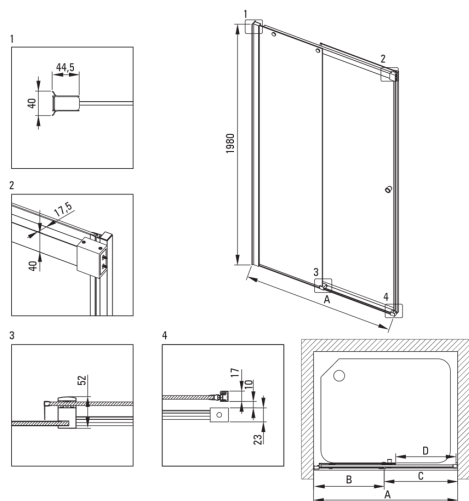

Cikkszám: KTSPN17P
EAN: 5907650836599
Szín: Nero
Garancia [év]: 2

Zuhanyajtó

Szélesség [mm]	1700
Magasság [mm]	2000
Az edzett üveg vastagsága [mm]	6
Üveg kivitelezése	átlátszó
Szerelés	KTS walk-in falak összeállításához
Aktív bevonat	Igen

Kiemelések:

- Biztonságos és tartós edzett üveg
- Hidrofób Active-Cover bevonat, amely megkönnyíti a víz lefolyását az üvegről
- Az Active Cover felületekhez ajánlott
- TOTALWHITE átlátszó üveg
- Megfordítható ajtó, amely jobb vagy bal oldalra szerelhető
- Szerelési elemek burkolata
- A profilrendszer lehetővé teszi a beszerelést egyenes falakra is
- Zsanérok az üveg síkjában
- Modern fogantyúk gumi védelemmel
- Csak a legjobb alapanyagokból, amelyek minőségét laboratóriumi vizsgálatok igazolták
- Dedikált tisztítószer, a felületek biztonságos tisztítására
- Pontos ajtózáras, emelő zsanérokon keresztül
- Ütés-, vegyszer- és foltosodás a PN-EN 14428 + A1: 2008 szabvány szerint, a Kerámia- és Építőanyag-intézet tesztjei igazolják.

Model	Size [mm]	A [mm]	B [mm]	C [mm]	D [mm]	A+XKC00PX02 [mm]	A+KTS_X22X [mm]
KTSPX10P	1000x2000	985-1010	480-495	505	390	1020-1060	1000-1030
KTSPX11P	1100x2000	1085-1110	530-545	555	440	1120-1160	1100-1130
KTSPX12P	1200x2000	1185-1210	580-595	605	490	1220-1260	1200-1230
KTSPX13P	1300x2000	1285-1310	630-645	655	540	1320-1360	1300-1330
KTSPX14P	1400x2000	1385-1410	680-695	705	590	1420-1460	1400-1430
KTSPX15P	1500x2000	1485-1510	730-745	755	640	1520-1560	1500-1530
KTSPX16P	1600x2000	1585-1610	830-845	755	640	1620-1660	1600-1630
KTSPX17P	1700x2000	1685-1710	930-945	755	640	1720-1760	1700-1730
KTSPX18P	1800x2000	1785-1810	1030-1045	755	640	1820-1860	1800-1830