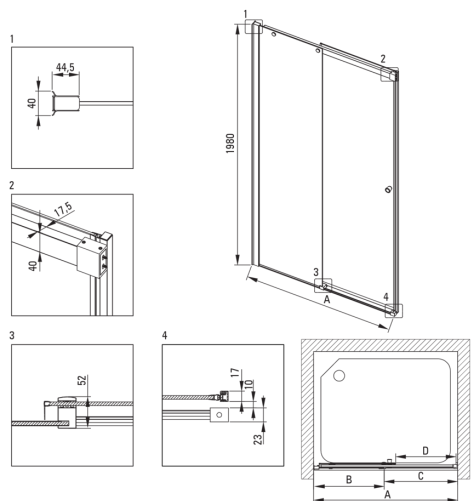

## Puerta de la ducha

Código de producto: KTSPN17P

EAN: 5907650836599

Color: negro

Garantía [años]: 2

Model	Size [mm]	A [mm]	B [mm]	C [mm]	D [mm]	A+XKC00PX02 [mm]	A+KTS_X22X [mm]
KTSPX10P	1000x2000	985-1010	480-495	505	390	1020-1060	1000-1030
KTSPX11P	1100x2000	1085-1110	530-545	555	440	1120-1160	1100-1130
KTSPX12P	1200x2000	1185-1210	580-595	605	490	1220-1260	1200-1230
KTSPX13P	1300x2000	1285-1310	630-645	655	540	1320-1360	1300-1330
KTSPX14P	1400x2000	1385-1410	680-695	705	590	1420-1460	1400-1430
KTSPX15P	1500x2000	1485-1510	730-745	755	640	1520-1560	1500-1530
KTSPX16P	1600x2000	1585-1610	830-845	755	640	1620-1660	1600-1630
KTSPX17P	1700x2000	1685-1710	930-945	755	640	1720-1760	1700-1730
KTSPX18P	1800x2000	1785-1810	1030-1045	755	640	1820-1860	1800-1830

### Puertas de ducha

Ancho [mm]	1700
Altura [mm]	2000
Grosor de vidrio [mm]	6
Acabado de vidrio	transparente
instalación	para completarse con KTS Walk-In
Tapa activa	Sí

### Características:

- Vidrio templado seguro y duradero
- Cubierta activa recubrimiento hidrofóbico que facilita el flujo de agua por el vaso
- Posibilidad de usar una cubierta activa dedicada
- Vidrio transparente TOTALWHITE
- Puertas reversibles que permiten la instalación de la cabina a la derecha o izquierda
- Elementos de montaje enmascarado
- Perfiles que reducen la curvatura de las paredes
- Bisagras en el plano de vidrio
- Manijas modernas con protección de goma
- Solo los mejores materiales cuya calidad es confirmada por la investigación en el laboratorio
- Una medida dedicada en la oferta es una caja fuerte dedicada para superficies limpias
- Preciso cerrar la puerta gracias a levantar bisagras
- Resistencia al impacto, así como a los productos químicos y las manchas de acuerdo con PN-EN 14428+A1: 2008, confirmado por el Instituto de Cerámica y Materiales de construcción.