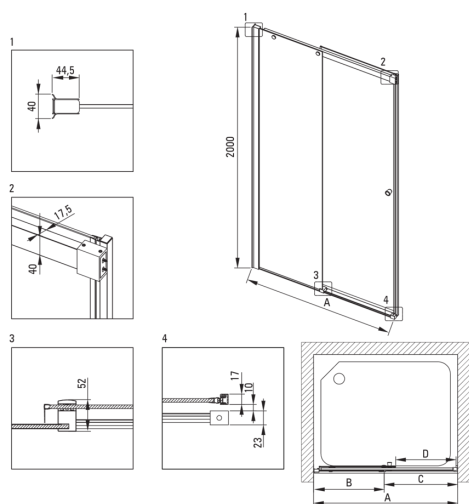

Artikel-Nr.: KTSPN17P
EAN: 5907650836599
Farbe: Nero
Garantie [Jahre]: 2

Duschkabinentür

Breite [mm]	1700
Höhe	2000
Gehärtetes Glas - Dicke [mm]	6
Glasausführung	transparent
Montage	mit KTS-Walk-In zu ergänzen
Active Cover Beschichtung	Ja

Charakteristische Merkmale:

- Sicheres und langlebiges gehärtetes Glas
- Hydrophobe Active-Cover-Beschichtung, die das Abperlen von Wasser erleichtert
- Möglichkeit der Verwendung eines speziellen Active Cover-Präparats
- Transparentes Glas TOTALWHITE
- Umdrehbare Tür, mit der die Kabine auf der rechten oder linken Seite montiert werden kann
- Abdeckung der Montageelemente
- Profile zum Ausgleich von Wandkrümmungen
- Scharniere in der Glasfläche
- Moderne Halterungen mit Gummischutz
- Nur die besten Materialien, deren Qualität durch Laboruntersuchungen bestätigt wird
- Spezielles Mittel, das für die zu reinigenden Oberflächen unbedenklich ist
- Präzise Türenschiebung dank Hebescharnieren
- Stoß-, Chemikalien- und Fleckenbeständigkeit gemäß der Norm PN-EN 14428 + A1: 2008, bestätigt durch Tests des Instituts für Keramik und Baustoffe.

Model	Size [mm]	A [mm]	B [mm]	C [mm]	D [mm]	A+XKC00PX02 [mm]	A+KTS_X22X [mm]
KTSPX10P	1000x2000	985-1000	480-495	505	390	1020-1060	1000-1030
KTSPX11P	1100x2000	1085-1100	530-545	555	440	1120-1160	1100-1130
KTSPX12P	1200x2000	1185-1200	580-595	605	490	1220-1260	1200-1230
KTSPX13P	1300x2000	1285-1300	630-645	655	540	1320-1360	1300-1330
KTSPX14P	1400x2000	1385-1400	680-695	705	590	1420-1460	1400-1430
KTSPX15P	1500x2000	1485-1500	730-745	755	640	1520-1560	1500-1530
KTSPX16P	1600x2000	1585-1600	780-795	805	690	1620-1660	1600-1630
KTSPX17P	1700x2000	1685-1700	830-845	855	740	1720-1760	1700-1730
KTSPX18P	1800x2000	1785-1800	880-895	905	790	1820-1860	1800-1830