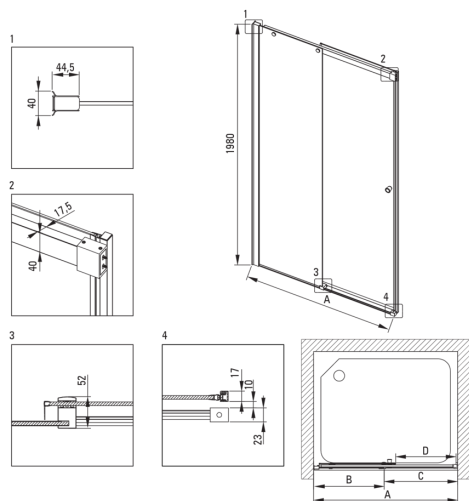

## Duschkabinentür

Breite [mm]	1700
Höhe	2000
Gehärtetes Glas - Dicke [mm]	6
Glasausführung	transparent
Montage	mit KTS-Walk-In zu ergänzen
Active Cover Beschichtung	Ja

### Charakteristische Merkmale:

- Sicheres und langlebiges gehärtetes Glas
- Hydrophobe Active-Cover-Beschichtung, die das Abperlen von Wasser erleichtert
- Möglichkeit der Verwendung eines speziellen Active Cover-Präparats
- Transparentes Glas TOTALWHITE
- Umdrehbare Tür, mit der die Kabine auf der rechten oder linken Seite montiert werden kann
- Abdeckung der Montageelemente
- Profile zum Ausgleich von Wandkrümmungen
- Scharniere in der Glasfläche
- Moderne Halterungen mit Gummischutz
- Nur die besten Materialien, deren Qualität durch Laboruntersuchungen bestätigt wird
- Spezielles Mittel, das für die zu reinigenden Oberflächen unbedenklich ist
- Präzise Türenschießung dank Hebescharnieren
- Stoß-, Chemikalien- und Fleckenbeständigkeit gemäß der Norm PN-EN 14428 + A1: 2008, bestätigt durch Tests des Instituts für Keramik und Baustoffe.

Model	Size [mm]	A [mm]	B [mm]	C [mm]	D [mm]	A+XKC00PX02 [mm]	A+KTS_X22X [mm]
KTSPX10P	1000x2000	985-1010	480-495	505	390	1020-1060	1000-1030
KTSPX11P	1100x2000	1085-1110	530-545	555	440	1120-1160	1100-1130
KTSPX12P	1200x2000	1185-1210	580-595	605	490	1220-1260	1200-1230
KTSPX13P	1300x2000	1285-1310	630-645	655	540	1320-1360	1300-1330
KTSPX14P	1400x2000	1385-1410	680-695	705	590	1420-1460	1400-1430
KTSPX15P	1500x2000	1485-1510	730-745	755	640	1520-1560	1500-1530
KTSPX16P	1600x2000	1585-1610	830-845	755	640	1620-1660	1600-1630
KTSPX17P	1700x2000	1685-1710	930-945	755	640	1720-1760	1700-1730
KTSPX18P	1800x2000	1785-1810	1030-1045	755	640	1820-1860	1800-1830