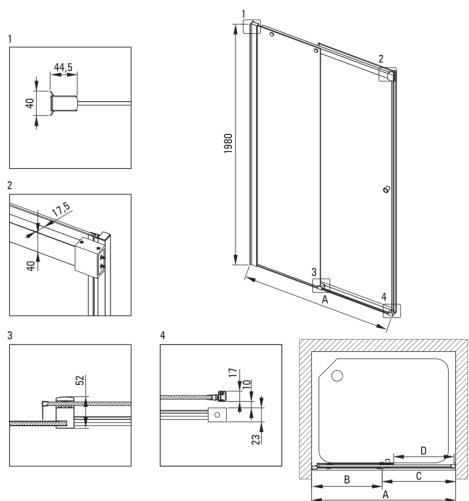

koda izdelka: KTSPN16P

EAN: 5907650820741

Barva: Nero

Garancija [leta]: 2

Vrata tuš kabine

širina [mm]	1600
višina [mm]	2000
debelina stekla [mm]	6
steklen finiř	transparenten
montaža	za montažo s KTS walk-in
premaz Active Cover	Ja

karakteristike:

- Hidrofobni premaz Active Cover, da voda lažje odteče s stekla
- Maskirni montažni elementi
- Transparentno kaljeno steklo TOTAL WHITE
- Profili za izravnavo ukrivljenosti sten
- Varno in trpežno kaljeno steklo
- V ponudbi Deante imamo tudi varna namenska čistila
- Za površine s premazom Active Cover
- obračljiva vrata za montažo kabine na desno ali levo stran
- Profilni sistem omogoča izravnavo ukrivljenosti sten
- Samo najboljši materiali, katerih kakovost je potrjena z laboratorijskimi testi
- Natančno zapiranje vrat zaradi dvižnih tečajev
- Odpornost na udarce, kemikalije in madeže v skladu s standardom PN-EN 14428+A1:2008, potrjena s testi Inštituta za keramiko in gradbene materiale.

Model	Size [mm]	A [mm]	B [mm]	C [mm]	D [mm]	A+XKC00PX02 [mm]	A+KTS_X22X [mm]
KTSPX10P	1000x2000	985-1010	480-495	505	390	1020-1060	1000-1030
KTSPX11P	1100x2000	1085-1110	530-545	555	440	1120-1160	1100-1130
KTSPX12P	1200x2000	1185-1210	580-595	605	490	1220-1260	1200-1230
KTSPX13P	1300x2000	1285-1310	630-645	655	540	1320-1360	1300-1330
KTSPX14P	1400x2000	1385-1410	680-695	705	590	1420-1460	1400-1430
KTSPX15P	1500x2000	1485-1510	730-745	755	640	1520-1560	1500-1530
KTSPX16P	1600x2000	1585-1610	830-845	755	640	1620-1660	1600-1630
KTSPX17P	1700x2000	1685-1710	930-945	755	640	1720-1760	1700-1730
KTSPX18P	1800x2000	1785-1810	1030-1045	755	640	1820-1860	1800-1830