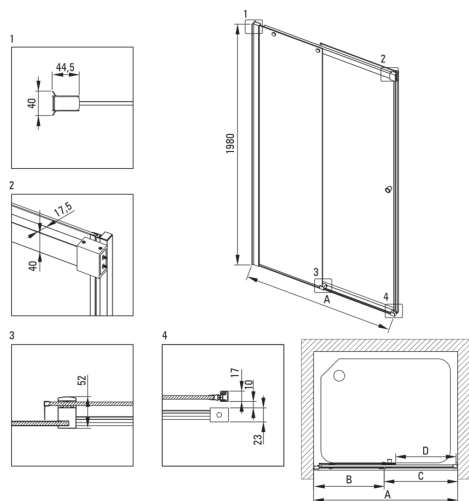

Szerokość [mm]	1600
Wysokość [mm]	2000
Grubość szkła hartowanego [mm]	6
Wykończenie szkła	transparentne
montaż	do kompletowania z walk-in KTS
Powłoka Active Cover	Tak

Wyróżniki:

- Hydrofobowa powłoka Active Cover, ułatwiająca spływanie wody po szybie
- Maskowanie elementów montażowych
- Szkło transparentne TOTALWHITE
- Profile niwelujące krzywiznę ścian
- Bezpieczne i wytrzymałe szkło hartowane
- W ofercie dedykowany środek bezpieczny dla czyszczonych powierzchni
- Możliwość zastosowania dedykowanego preparatu Active Cover
- Drzwi odwracalne umożliwiające montaż kabiny na prawą lub lewą stronę
- System profili umożliwia zniwelowanie krzywizny ścian
- Tylko najlepsze materiały, których jakość potwierdzamy badaniami w laboratorium
- Precyzyjne domykanie drzwi dzięki zawiasom unoszącym
- Odporność na uderzenia oraz na chemikalia i płamienie zgodnie z normą PN-EN 14428+A1:2008, potwierdzona badaniami Instytutu Ceramiki i Materiałów Budowlanych.
- Możliwość zamontowania kabiny bezpośrednio na płytkach lub na brodzikach granitowych Correo (KQR) i akrylowych Kerria Plus (KTS)

Model	Size [mm]	A [mm]	B [mm]	C [mm]	D [mm]	A+XKC00PX02 [mm]	A+KTS_X22X [mm]
KTSPX10P	1000x2000	985-1010	480-495	505	390	1020-1060	1000-1030
KTSPX11P	1100x2000	1085-1110	530-545	555	440	1120-1160	1100-1130
KTSPX12P	1200x2000	1185-1210	580-595	605	490	1220-1260	1200-1230
KTSPX13P	1300x2000	1285-1310	630-645	655	540	1320-1360	1300-1330
KTSPX14P	1400x2000	1385-1410	680-695	705	590	1420-1460	1400-1430
KTSPX15P	1500x2000	1485-1510	730-745	755	640	1520-1560	1500-1530
KTSPX16P	1600x2000	1585-1610	830-845	755	640	1620-1660	1600-1630
KTSPX17P	1700x2000	1685-1710	930-945	755	640	1720-1760	1700-1730
KTSPX18P	1800x2000	1785-1810	1030-1045	755	640	1820-1860	1800-1830