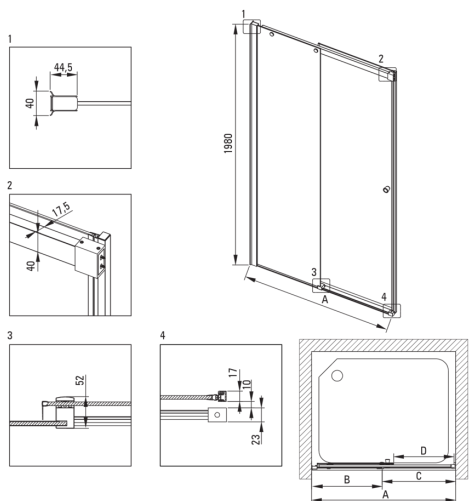

Cikkszám: KTSPN16P
EAN: 5907650820741
Szín: Nero
Garancia [év]: 2

Zuhanyajtó

Szélesség [mm]	1600
Magasság [mm]	2000
Az edzett üveg vastagsága [mm]	6
Üveg kivitelezése	átlátszó
Szerelés	KTS walk-in falak összeállításához
Aktív bevonat	Igen

Kiemelések:

- Hidrofób Active-Cover bevonat, amely megkönnyíti a víz lefolyását az üvegről
- Szerelési elemek burkolata
- TOTALWHITE átlátszó üveg
- A profilrendszer lehetővé teszi a beszerelést egyenes falakra is
- Biztonságos és tartós edzett üveg
- Dedikált tisztítószer, a felületek biztonságos tisztítására
- Az Active Cover felületekhez ajánlott
- Megfordítható ajtó, amely jobb vagy bal oldalra szerelhető
- A profilrendszer lehetővé teszi a beszerelést egyenes falakra is
- Csak a legjobb alapanyagokból, amelyek minőségét laboratóriumi vizsgálatok igazolták
- Pontos ajtózáras, emelő zsanérokon keresztül
- Ütés-, vegyszer- és foltosodás a PN-EN 14428 + A1: 2008 szabvány szerint, a Kerámia- és Építőanyag-intézet tesztjei igazolják.

Model	Size [mm]	A [mm]	B [mm]	C [mm]	D [mm]	A+XKC00PX02 [mm]	A+KTS_X22X [mm]
KTSPX10P	1000x2000	985-1010	480-495	505	390	1020-1060	1000-1030
KTSPX11P	1100x2000	1085-1110	530-545	555	440	1120-1160	1100-1130
KTSPX12P	1200x2000	1185-1210	580-595	605	490	1220-1260	1200-1230
KTSPX13P	1300x2000	1285-1310	630-645	655	540	1320-1360	1300-1330
KTSPX14P	1400x2000	1385-1410	680-695	705	590	1420-1460	1400-1430
KTSPX15P	1500x2000	1485-1510	730-745	755	640	1520-1560	1500-1530
KTSPX16P	1600x2000	1585-1610	830-845	755	640	1620-1660	1600-1630
KTSPX17P	1700x2000	1685-1710	930-945	755	640	1720-1760	1700-1730
KTSPX18P	1800x2000	1785-1810	1030-1045	755	640	1820-1860	1800-1830