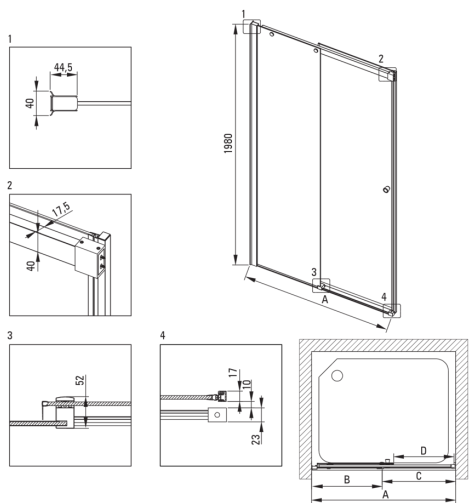

KERRIA PLUS

Puerta de la ducha

Código de producto: KTSPN16P

EAN: 5907650820741

Color: negro

Garantía [años]: 2

Puertas de ducha

Ancho [mm]	1600
Altura [mm]	2000
Grosor de vidrio [mm]	6
Acabado de vidrio	transparente
instalación	para completarse con KTS Walk-In
Tapa activa	Sí

Características:

- Cubierta activa recubrimiento hidrofóbico que facilita el flujo de agua por el vaso
- Elementos de montaje enmascarado
- Vidrio transparente TOTALWHITE
- Perfiles que reducen la curvatura de las paredes
- Vidrio templado seguro y duradero
- Una medida dedicada en la oferta es una caja fuerte dedicada para superficies limpias
- Posibilidad de usar una cubierta activa dedicada
- Puertas reversibles que permiten la instalación de la cabina a la derecha o izquierda
- El sistema de perfil le permite reducir la curvatura de las paredes
- Solo los mejores materiales cuya calidad es confirmada por la investigación en el laboratorio
- Preciso cerrar la puerta gracias a levantar bisagras
- Resistencia al impacto, así como a los productos químicos y las manchas de acuerdo con PN-EN 14428+A1: 2008, confirmado por el Instituto de Cerámica y Materiales de construcción.

Model	Size [mm]	A [mm]	B [mm]	C [mm]	D [mm]	A+XKC00PX02 [mm]	A+KTS_X22X [mm]
KTSPX10P	1000x2000	985-1010	480-495	505	390	1020-1060	1000-1030
KTSPX11P	1100x2000	1085-1110	530-545	555	440	1120-1160	1100-1130
KTSPX12P	1200x2000	1185-1210	580-595	605	490	1220-1260	1200-1230
KTSPX13P	1300x2000	1285-1310	630-645	655	540	1320-1360	1300-1330
KTSPX14P	1400x2000	1385-1410	680-695	705	590	1420-1460	1400-1430
KTSPX15P	1500x2000	1485-1510	730-745	755	640	1520-1560	1500-1530
KTSPX16P	1600x2000	1585-1610	830-845	755	640	1620-1660	1600-1630
KTSPX17P	1700x2000	1685-1710	930-945	755	640	1720-1760	1700-1730
KTSPX18P	1800x2000	1785-1810	1030-1045	755	640	1820-1860	1800-1830