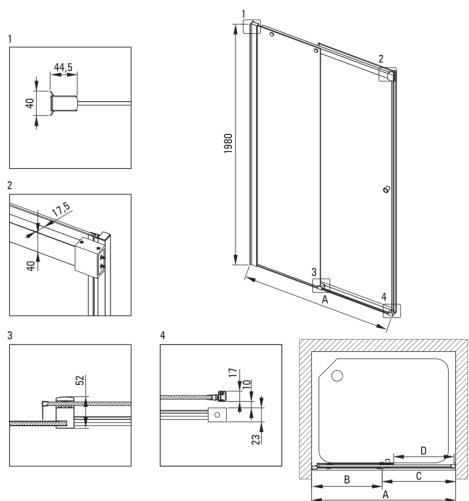

Код продукту: KTSPN15P

EAN: 5907650835660

Колір: negro

Гарантія: 2

Душеві двері

Ширина [мм]	1500
Висота [мм]	2000
товщина скла	6
Оздоблення скла	прозорий
монтаж	для комплектації з walk-in KTS
Покриття Active cover	Так

Model	Size [mm]	A [mm]	B [mm]	C [mm]	D [mm]	A+XKC00PX02 [mm]	A+KTS_X22X [mm]
KTSPX10P	1000x2000	985-1010	480-495	505	390	1020-1060	1000-1030
KTSPX11P	1100x2000	1085-1110	530-545	555	440	1120-1160	1100-1130
KTSPX12P	1200x2000	1185-1210	580-595	605	490	1220-1260	1200-1230
KTSPX13P	1300x2000	1285-1310	630-645	655	540	1320-1360	1300-1330
KTSPX14P	1400x2000	1385-1410	680-695	705	590	1420-1460	1400-1430
KTSPX15P	1500x2000	1485-1510	730-745	755	640	1520-1560	1500-1530
KTSPX16P	1600x2000	1585-1610	830-845	755	640	1620-1660	1600-1630
KTSPX17P	1700x2000	1685-1710	930-945	755	640	1720-1760	1700-1730
KTSPX18P	1800x2000	1785-1810	1030-1045	755	640	1820-1860	1800-1830