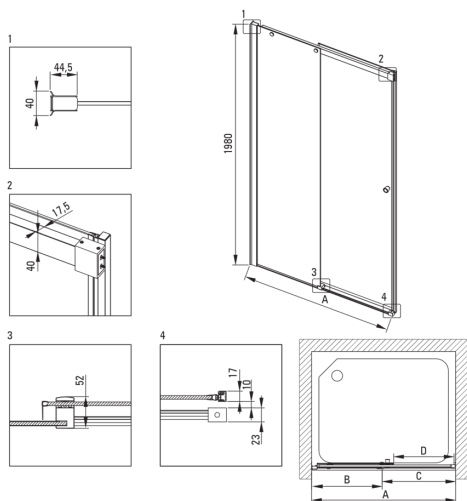

### Душеві двері

Ширина [мм]	1500
Висота [мм]	2000
товщина скла	6
Оздоблення скла	прозорий
монтаж	для комплектації з walk-in KTS
Покриття Active cover	Так

Model	Size [mm]	A [mm]	B [mm]	C [mm]	D [mm]	A+XKC00PX02 [mm]	A+KTS_X22X [mm]
KTSPX10P	1000x2000	985-1010	480-495	505	390	1020-1060	1000-1030
KTSPX11P	1100x2000	1085-1110	530-545	555	440	1120-1160	1100-1130
KTSPX12P	1200x2000	1185-1210	580-595	605	490	1220-1260	1200-1230
KTSPX13P	1300x2000	1285-1310	630-645	655	540	1320-1360	1300-1330
KTSPX14P	1400x2000	1385-1410	680-695	705	590	1420-1460	1400-1430
KTSPX15P	1500x2000	1485-1510	730-745	755	640	1520-1560	1500-1530
KTSPX16P	1600x2000	1585-1610	830-845	755	640	1620-1660	1600-1630
KTSPX17P	1700x2000	1685-1710	930-945	755	640	1720-1760	1700-1730
KTSPX18P	1800x2000	1785-1810	1030-1045	755	640	1820-1860	1800-1830