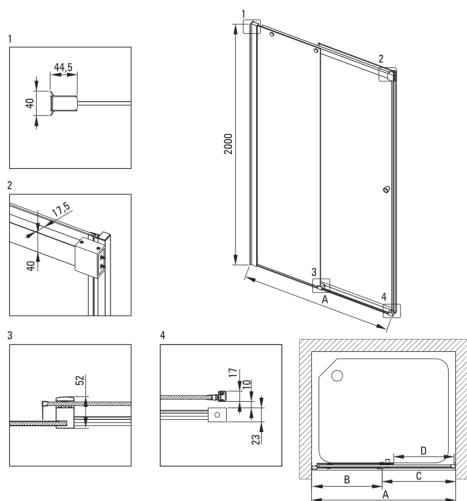

koda izdelka: KTSPN15P

EAN: 5907650835660

Barva: Nero

Garancija [leta]: 2

Vrata tuš kabine

širina [mm]	1500
višina [mm]	2000
debelina stekla [mm]	6
steklen finiř	transparenten
montaža	za montažo s KTS walk-in
premaz Active Cover	Ja

karakteristike:

- Varno in trpežno kaljeno steklo
- Hidrofobni premaz Active Cover, da voda lažje odteče s stekla
- Za površine s premazom Active Cover
- Transparentno kaljeno steklo TOTAL WHITE
- obračljiva vrata za montažo kabine na desno ali levo stran
- Maskirni montažni elementi
- Profili za izravnavo ukrivljenosti sten
- Tečaji, poravnani s steklom
- Moderni ročaji z gumijasto zaščito
- Samo najboljši materiali, katerih kakovost je potrjena z laboratorijskimi testi
- V ponudbi Deante imamo tudi varna namenska čistila
- Natančno zapiranje vrat zaradi dvižnih tečajev
- Odpornost na udarce, kemikalije in madeže v skladu s standardom PN-EN 14428+A1:2008, potrjena s testi Inštituta za keramiko in gradbene materiale.

Model	Size [mm]	A [mm]	B [mm]	C [mm]	D [mm]	A+XKC00PX02 [mm]	A+KTS_X22X [mm]
KTSPX10P	1000x2000	985-1000	480-495	505	390	1020-1060	1000-1030
KTSPX11P	1100x2000	1085-1100	530-545	555	440	1120-1160	1100-1130
KTSPX12P	1200x2000	1185-1200	580-595	605	490	1220-1260	1200-1230
KTSPX13P	1300x2000	1285-1300	630-645	655	540	1320-1360	1300-1330
KTSPX14P	1400x2000	1385-1400	680-695	705	590	1420-1460	1400-1430
KTSPX15P	1500x2000	1485-1500	730-745	755	640	1520-1560	1500-1530
KTSPX16P	1600x2000	1585-1600	780-795	805	690	1620-1660	1600-1630
KTSPX17P	1700x2000	1685-1700	830-845	855	740	1720-1760	1700-1730
KTSPX18P	1800x2000	1785-1800	880-895	905	790	1820-1860	1800-1830