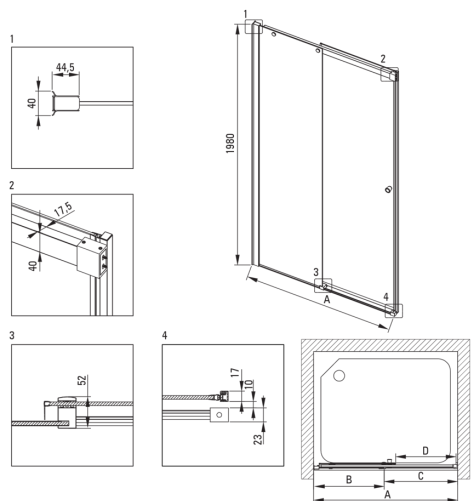

Код товара: KTSPN15P

EAN: 5907650835660

Цвет: него

Гарантия [лет]: 2

Model	Size [mm]	A [mm]	B [mm]	C [mm]	D [mm]	A+XKC00PX02 [mm]	A+KTS_X22X [mm]
KTSPX10P	1000x2000	985-1010	480-495	505	390	1020-1060	1000-1030
KTSPX11P	1100x2000	1085-1110	530-545	555	440	1120-1160	1100-1130
KTSPX12P	1200x2000	1185-1210	580-595	605	490	1220-1260	1200-1230
KTSPX13P	1300x2000	1285-1310	630-645	655	540	1320-1360	1300-1330
KTSPX14P	1400x2000	1385-1410	680-695	705	590	1420-1460	1400-1430
KTSPX15P	1500x2000	1485-1510	730-745	755	640	1520-1560	1500-1530
KTSPX16P	1600x2000	1585-1610	830-845	755	640	1620-1660	1600-1630
KTSPX17P	1700x2000	1685-1710	930-945	755	640	1720-1760	1700-1730
KTSPX18P	1800x2000	1785-1810	1030-1045	755	640	1820-1860	1800-1830

Душевые двери

Ширина [мм]	1500
Высота [мм]	2000
толщина закаленного стекла	6
Отделка стекла	прозрачный
монтаж	для комплектации с walk-in KTS
Покрытие Active Cover	Да

Отличительные черты:

- Безопасное и прочное закаленное стекло
- Гидрофобное покрытие Active-Cover, которое облегчает стекание воды со стекла
- Возможность использования специального препарата Active Cover
- Прозрачное стекло TOTALWHITE
- Реверсивная дверь, позволяющая установить кабину с правой или левой стороны
- Маскировка элементов для монтажа
- Профили, компенсирующие кривизну стен
- Шарниры в плоскости стекла
- Современные ручки с резиновой защитой
- Только лучшие материалы, качество которых подтверждено лабораторными испытаниями
- Специальное средство, безопасное для очищаемых поверхностей
- Точное закрытие двери благодаря подъемным петлям
- Стойкость к ударам, химическим веществам и окрашиванию в соответствии со стандартом PN-EN 14428+A1:2008, подтверждена испытаниями Института керамики и строительных материалов.