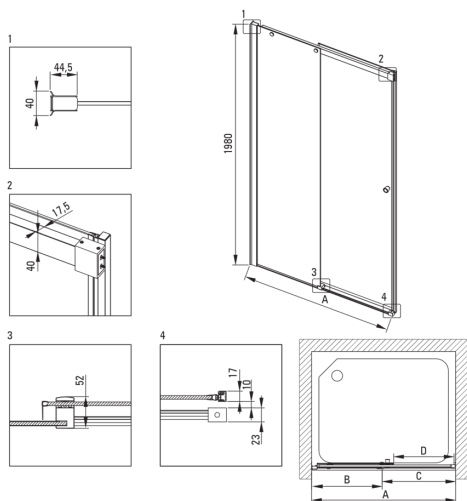

Codul produsului: KTSPN15P

EAN: 5907650835660

Culoarea: nero

Garanție [ani]: 2

Uși de duș

Lățime [mm]	1500
Înălțime [mm]	2000
Grosime sticlă [mm]	6
Finisaj sticlă	transparent
instalare	pentru a fi completat cu peretele de duș KTS
Active cover	Da

Caracteristici:

- Sticlă securizată sigură și rezistentă
- Îneluiș hidrofob Active-Cover care ajută apa să se prelingă pe sticlă
- Special pentru suprafețe Active Cover
- Sticlă transparentă tip Total White
- Ușă reversibilă care permite instalarea cabinei pe partea dreaptă sau pe partea stângă
- Mascarea elementelor de montaj
- Profilele nivelează curbura pereților
- Mânere moderne cu protecție din cauciuc
- Doar cele mai bune materiale, a căror calitate a fost certificată prin teste de laborator
- Agent de curățare special, sigur pentru suprafețele curățate
- Închidere precisă a ușii datorită balamalelor de susținere
- Rezistență la impact, substanțe chimice și pete conform standardului PN-EN 14428+A1:2008, certificată prin teste făcute de Institutul de Materiale de Construcții și Ceramică

Model	Size [mm]	A [mm]	B [mm]	C [mm]	D [mm]	A+XKC00PX02 [mm]	A+KTS_X22X [mm]
KTSPX10P	1000x2000	985-1010	480-495	505	390	1020-1060	1000-1030
KTSPX11P	1100x2000	1085-1110	530-545	555	440	1120-1160	1100-1130
KTSPX12P	1200x2000	1185-1210	580-595	605	490	1220-1260	1200-1230
KTSPX13P	1300x2000	1285-1310	630-645	655	540	1320-1360	1300-1330
KTSPX14P	1400x2000	1385-1410	680-695	705	590	1420-1460	1400-1430
KTSPX15P	1500x2000	1485-1510	730-745	755	640	1520-1560	1500-1530
KTSPX16P	1600x2000	1585-1610	830-845	755	640	1620-1660	1600-1630
KTSPX17P	1700x2000	1685-1710	930-945	755	640	1720-1760	1700-1730
KTSPX18P	1800x2000	1785-1810	1030-1045	755	640	1820-1860	1800-1830