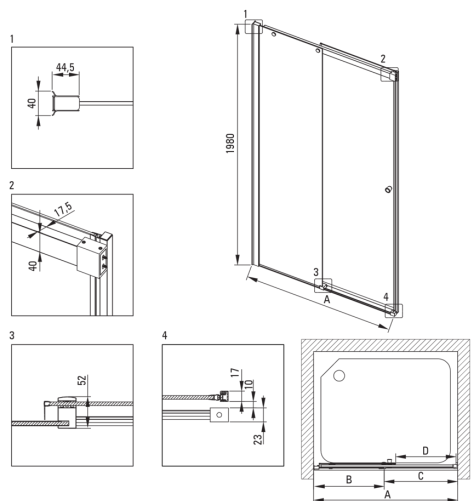

## Drzwi prysznicowe

Cena Netto: 1991,06 zł  
Cena Brutto: 2449,00 zł

Kod produktu: KTSPN15P

EAN: 5907650835660

Kolor: nero

Gwarancja [lata]: 2

Model	Size [mm]	A [mm]	B [mm]	C [mm]	D [mm]	A+XKC00PX02 [mm]	A+KTS_X22X [mm]
KTSPX10P	1000x2000	985-1010	480-495	505	390	1020-1060	1000-1030
KTSPX11P	1100x2000	1085-1110	530-545	555	440	1120-1160	1100-1130
KTSPX12P	1200x2000	1185-1210	580-595	605	490	1220-1260	1200-1230
KTSPX13P	1300x2000	1285-1310	630-645	655	540	1320-1360	1300-1330
KTSPX14P	1400x2000	1385-1410	680-695	705	590	1420-1460	1400-1430
KTSPX15P	1500x2000	1485-1510	730-745	755	640	1520-1560	1500-1530
KTSPX16P	1600x2000	1585-1610	830-845	755	640	1620-1660	1600-1630
KTSPX17P	1700x2000	1685-1710	930-945	755	640	1720-1760	1700-1730
KTSPX18P	1800x2000	1785-1810	1030-1045	755	640	1820-1860	1800-1830

### Drzwi prysznicowe

Szerokość [mm]	1500
Wysokość [mm]	2000
Grubość szkła hartowanego [mm]	6
Wykończenie szkła	transparentne
montaż	do kompletowania z walk-in KTS
Powłoka Active Cover	Tak