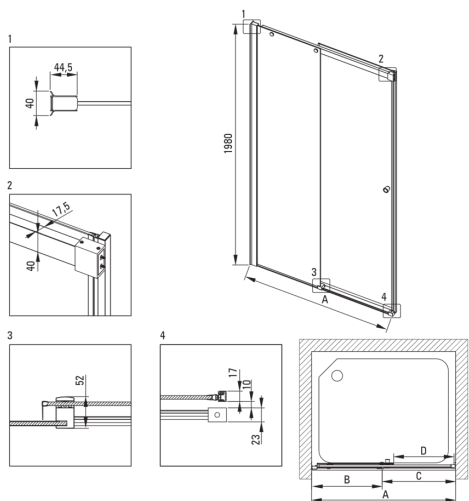

### Porte de douche

Largeur [mm]	1500
Hauteur [mm]	2000
Épaisseur du verre [mm]	6
Finition verre	transparent
installation	à compléter avec KTS walk-in
Couverture active	Oui

Model	Size [mm]	A [mm]	B [mm]	C [mm]	D [mm]	A+XKC00PX02 [mm]	A+KTS_X22X [mm]
KTSPX10P	1000x2000	985-1010	480-495	505	390	1020-1060	1000-1030
KTSPX11P	1100x2000	1085-1110	530-545	555	440	1120-1160	1100-1130
KTSPX12P	1200x2000	1185-1210	580-595	605	490	1220-1260	1200-1230
KTSPX13P	1300x2000	1285-1310	630-645	655	540	1320-1360	1300-1330
KTSPX14P	1400x2000	1385-1410	680-695	705	590	1420-1460	1400-1430
KTSPX15P	1500x2000	1485-1510	730-745	755	640	1520-1560	1500-1530
KTSPX16P	1600x2000	1585-1610	830-845	755	640	1620-1660	1600-1630
KTSPX17P	1700x2000	1685-1710	930-945	755	640	1720-1760	1700-1730
KTSPX18P	1800x2000	1785-1810	1030-1045	755	640	1820-1860	1800-1830