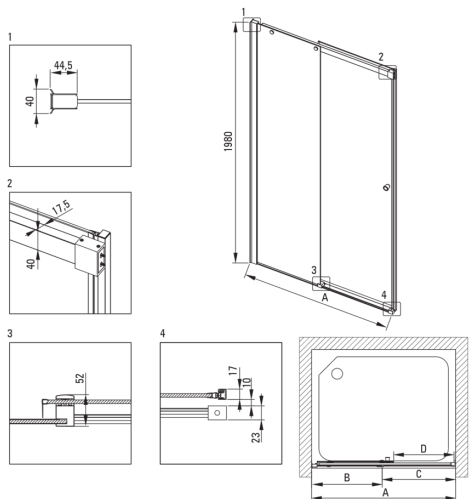

KERRIA PLUS

Puerta de la ducha

Código de producto: KTSPN15P

EAN: 5907650835660

Color: negro

Garantía [años]: 2

Puertas de ducha

Ancho [mm]	1500
Altura [mm]	2000
Grosor de vidrio [mm]	6
Acabado de vidrio	transparente
instalación	para completarse con KTS Walk-In
Tapa activa	Sí

Características:

- Vidrio templado seguro y duradero
- Cubierta activa recubrimiento hidrofóbico que facilita el flujo de agua por el vaso
- Posibilidad de usar una cubierta activa dedicada
- Vidrio transparente TOTALWHITE
- Puertas reversibles que permiten la instalación de la cabina a la derecha o izquierda
- Elementos de montaje enmascarado
- Perfiles que reducen la curvatura de las paredes
- Bisagras en el plano de vidrio
- Manijas modernas con protección de goma
- Solo los mejores materiales cuya calidad es confirmada por la investigación en el laboratorio
- Una medida dedicada en la oferta es una caja fuerte dedicada para superficies limpias
- Preciso cerrar la puerta gracias a levantar bisagras
- Resistencia al impacto, así como a los productos químicos y las manchas de acuerdo con PN-EN 14428+A1: 2008, confirmado por el Instituto de Cerámica y Materiales de construcción.

Model	Size [mm]	A [mm]	B [mm]	C [mm]	D [mm]	A+XKC00PX02 [mm]	A+KTS_X22X [mm]
KTSPX10P	1000x2000	985-1010	480-495	505	390	1020-1060	1000-1030
KTSPX11P	1100x2000	1085-1110	530-545	555	440	1120-1160	1100-1130
KTSPX12P	1200x2000	1185-1210	580-595	605	490	1220-1260	1200-1230
KTSPX13P	1300x2000	1285-1310	630-645	655	540	1320-1360	1300-1330
KTSPX14P	1400x2000	1385-1410	680-695	705	590	1420-1460	1400-1430
KTSPX15P	1500x2000	1485-1510	730-745	755	640	1520-1560	1500-1530
KTSPX16P	1600x2000	1585-1610	830-845	755	640	1620-1660	1600-1630
KTSPX17P	1700x2000	1685-1710	930-945	755	640	1720-1760	1700-1730
KTSPX18P	1800x2000	1785-1810	1030-1045	755	640	1820-1860	1800-1830