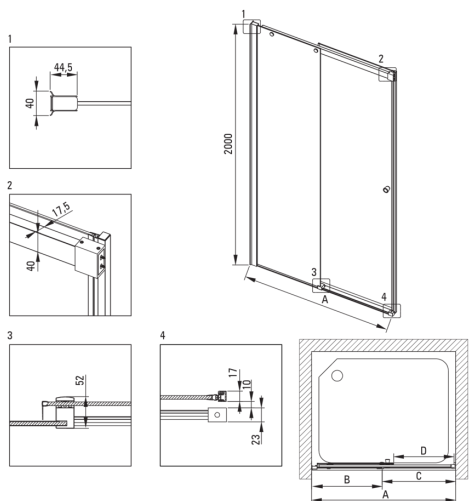

Artikel-Nr.: KTSPN15P
EAN: 5907650835660
Farbe: Nero
Garantie [Jahre]: 2

Duschkabinentür

Breite [mm]	1500
Höhe	2000
Gehärtetes Glas - Dicke [mm]	6
Glasausführung	transparent
Montage	mit KTS-Walk-In zu ergänzen
Active Cover Beschichtung	Ja

Charakteristische Merkmale:

- Sicheres und langlebiges gehärtetes Glas
- Hydrophobe Active-Cover-Beschichtung, die das Abperlen von Wasser erleichtert
- Möglichkeit der Verwendung eines speziellen Active Cover-Präparats
- Transparentes Glas TOTALWHITE
- Umdrehbare Tür, mit der die Kabine auf der rechten oder linken Seite montiert werden kann
- Abdeckung der Montageelemente
- Profile zum Ausgleich von Wandkrümmungen
- Scharniere in der Glasfläche
- Moderne Halterungen mit Gummischutz
- Nur die besten Materialien, deren Qualität durch Laboruntersuchungen bestätigt wird
- Spezielles Mittel, das für die zu reinigenden Oberflächen unbedenklich ist
- Präzise Türenschiebung dank Hebescharnieren
- Stoß-, Chemikalien- und Fleckenbeständigkeit gemäß der Norm PN-EN 14428 + A1: 2008, bestätigt durch Tests des Instituts für Keramik und Baustoffe.

Model	Size [mm]	A [mm]	B [mm]	C [mm]	D [mm]	A+XKC00PX02 [mm]	A+KTS_X22X [mm]
KTSPX10P	1000x2000	985-1000	480-495	505	390	1020-1060	1000-1030
KTSPX11P	1100x2000	1085-1100	530-545	555	440	1120-1160	1100-1130
KTSPX12P	1200x2000	1185-1200	580-595	605	490	1220-1260	1200-1230
KTSPX13P	1300x2000	1285-1300	630-645	655	540	1320-1360	1300-1330
KTSPX14P	1400x2000	1385-1400	680-695	705	590	1420-1460	1400-1430
KTSPX15P	1500x2000	1485-1500	730-745	755	640	1520-1560	1500-1530
KTSPX16P	1600x2000	1585-1600	780-795	805	690	1620-1660	1600-1630
KTSPX17P	1700x2000	1685-1700	830-845	855	740	1720-1760	1700-1730
KTSPX18P	1800x2000	1785-1800	880-895	905	790	1820-1860	1800-1830