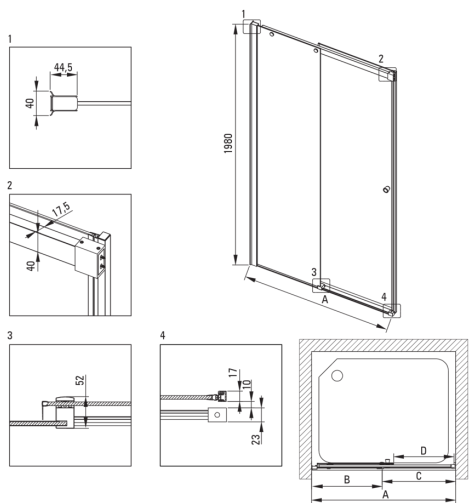

Код продукту: KTSPN14P

EAN: 5907650820727

Колір: negro

Гарантія: 2

Душеві двері

Ширина [мм]	1400
Висота [мм]	2000
товщина скла	6
Оздоблення скла	прозорий
монтаж	для комплектації з walk-in KTS
Покриття Active cover	Так

Відмінна риса:

- Гідрофобне покриття Active Cover, що полегшує стікання води по склу
- Маскування монтажного обладнання
- Прозоре скло TOTALWHITE
- Профілі для вирівнювання кривизни стін
- Безпечне і міцне загартоване скло
- Пропонуємо спеціальний засіб, безпечний для очищуваних поверхонь
- Можливість використання спеціального препарату Active Cover
- Реверсивні двері для установки kabіни на праву або ліву сторону
- Система профілів дозволяє компенсувати кривизну стін
- Тільки найкращі матеріали, якість яких ми підтверджуємо дослідженнями в лабораторії
- Точне закриття дверей за допомогою підйомних петель
- Ударостійкість і стійкість до хімічних речовин і плям відповідно до стандарту PN-EN 14428 + A1: 2008, підтверджена дослідженнями Інституту кераміки і будівельних матеріалів.

Model	Size [mm]	A [mm]	B [mm]	C [mm]	D [mm]	A+XKC00PX02 [mm]	A+KTS_X22X [mm]
KTSPX10P	1000x2000	985-1010	480-495	505	390	1020-1060	1000-1030
KTSPX11P	1100x2000	1085-1110	530-545	555	440	1120-1160	1100-1130
KTSPX12P	1200x2000	1185-1210	580-595	605	490	1220-1260	1200-1230
KTSPX13P	1300x2000	1285-1310	630-645	655	540	1320-1360	1300-1330
KTSPX14P	1400x2000	1385-1410	680-695	705	590	1420-1460	1400-1430
KTSPX15P	1500x2000	1485-1510	730-745	755	640	1520-1560	1500-1530
KTSPX16P	1600x2000	1585-1610	830-845	755	640	1620-1660	1600-1630
KTSPX17P	1700x2000	1685-1710	930-945	755	640	1720-1760	1700-1730
KTSPX18P	1800x2000	1785-1810	1030-1045	755	640	1820-1860	1800-1830