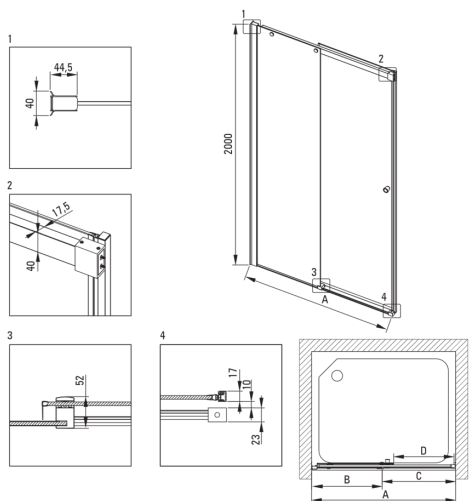

koda izdelka: KTSPN14P

EAN: 5907650820727

Barva: Nero

Garancija [leta]: 2

Vrata tuš kabine

širina [mm]	1400
višina [mm]	2000
debelina stekla [mm]	6
steklen finiř	transparenten
montaža	za montažo s KTS walk-in
premaz Active Cover	Ja

karakteristike:

- Hidrofobni premaz Active Cover, da voda lažje odteče s stekla
- Maskirni montažni elementi
- Transparentno kaljeno steklo TOTAL WHITE
- Profili za izravnavo ukrivljenosti sten
- Varno in trpežno kaljeno steklo
- V ponudbi Deante imamo tudi varna namenska čistila
- Za površine s premazom Active Cover
- obračljiva vrata za montažo kabine na desno ali levo stran
- Profilni sistem omogoča izravnavo ukrivljenosti sten
- Samo najboljši materiali, katerih kakovost je potrjena z laboratorijskimi testi
- Natančno zapiranje vrat zaradi dvižnih tečajev
- Odpornost na udarce, kemikalije in madeže v skladu s standardom PN-EN 14428+A1:2008, potrjena s testi Inštituta za keramiko in gradbene materiale.

Model	Size [mm]	A [mm]	B [mm]	C [mm]	D [mm]	A+XKC00PX02 [mm]	A+KTS_X22X [mm]
KTSPX10P	1000x2000	985-1000	480-495	505	390	1020-1060	1000-1030
KTSPX11P	1100x2000	1085-1100	530-545	555	440	1120-1160	1100-1130
KTSPX12P	1200x2000	1185-1200	580-595	605	490	1220-1260	1200-1230
KTSPX13P	1300x2000	1285-1300	630-645	655	540	1320-1360	1300-1330
KTSPX14P	1400x2000	1385-1400	680-695	705	590	1420-1460	1400-1430
KTSPX15P	1500x2000	1485-1500	730-745	755	640	1520-1560	1500-1530
KTSPX16P	1600x2000	1585-1600	780-795	805	690	1620-1660	1600-1630
KTSPX17P	1700x2000	1685-1700	830-845	855	740	1720-1760	1700-1730
KTSPX18P	1800x2000	1785-1800	880-895	905	790	1820-1860	1800-1830