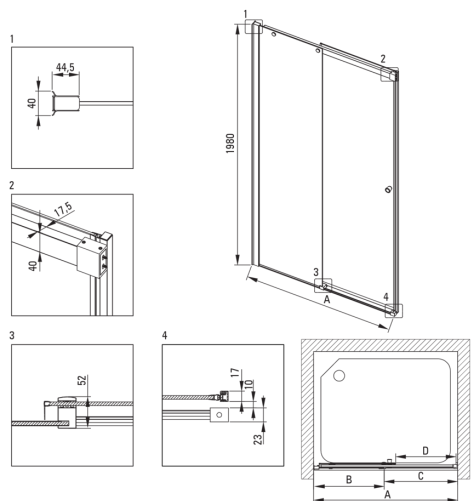

KERRIA PLUS

Душевые двери

Код товара: KTSPN14P

EAN: 5907650820727

Цвет: него

Гарантия [лет]: 2

Model	Size [mm]	A [mm]	B [mm]	C [mm]	D [mm]	A+XKC00PX02 [mm]	A+KTS_X22X [mm]
KTSPX10P	1000x2000	985-1010	480-495	505	390	1020-1060	1000-1030
KTSPX11P	1100x2000	1085-1110	530-545	555	440	1120-1160	1100-1130
KTSPX12P	1200x2000	1185-1210	580-595	605	490	1220-1260	1200-1230
KTSPX13P	1300x2000	1285-1310	630-645	655	540	1320-1360	1300-1330
KTSPX14P	1400x2000	1385-1410	680-695	705	590	1420-1460	1400-1430
KTSPX15P	1500x2000	1485-1510	730-745	755	640	1520-1560	1500-1530
KTSPX16P	1600x2000	1585-1610	830-845	755	640	1620-1660	1600-1630
KTSPX17P	1700x2000	1685-1710	930-945	755	640	1720-1760	1700-1730
KTSPX18P	1800x2000	1785-1810	1030-1045	755	640	1820-1860	1800-1830

Душевые двери

Ширина [мм]	1400
Высота [мм]	2000
толщина закаленного стекла	6
Отделка стекла	прозрачный
монтаж	для комплектации с walk-in KTS
Покрытие Active Cover	Да

Отличительные черты:

- Гидрофобное покрытие Active-Cover, которое облегчает стекание воды со стекла
- Маскировка элементов для монтажа
- Прозрачное стекло TOTALWHITE
- Профили, компенсирующие кривизну стен
- Безопасное и прочное закаленное стекло
- Специальное средство, безопасное для очищаемых поверхностей
- Возможность использования специального препарата Active Cover
- Реверсивная дверь, позволяющая установить кабину с правой или левой стороны
- Профильная система позволяет уменьшить кривизну стен
- Только лучшие материалы, качество которых подтверждено лабораторными испытаниями
- Точное закрытие двери благодаря подъемным петлям
- Стойкость к ударам, химическим веществам и окрашиванию в соответствии со стандартом PN-EN 14428+A1:2008, подтверждена испытаниями Института керамики и строительных материалов.