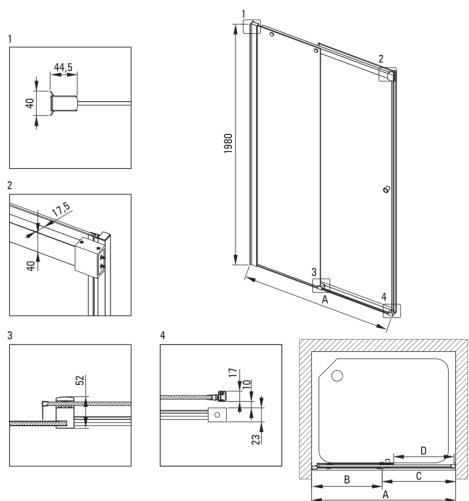

### Uși de duș

Lățime [mm]	1400
Înălțime [mm]	2000
Grosime sticlă [mm]	6
Finisaj sticlă	transparent
instalare	pentru a fi completat cu peretele de duș KTS
Active cover	Da

### Caracteristici:

- Înveliș hidrofob Active-Cover care ajută apa să se prelingă pe sticlă
- Mascarea elementelor de montaj
- Sticlă transparentă tip Total White
- Profilele nivelează curbura pereților
- Sticlă securizată sigură și rezistentă
- Agent de curățare special, sigur pentru suprafețele curățate
- Special pentru suprafețe Active Cover
- Ușă reversibilă care permite instalarea cabinei pe partea dreaptă sau pe partea stângă
- Sistemul de profile face posibilă reducerea curburii pereților.
- Doar cele mai bune materiale, a căror calitate a fost certificată prin teste de laborator
- Închidere precisă a ușii datorită balamalelor de susținere
- Rezistență la impact, substanțe chimice și pete conform standardului PN-EN 14428+A1:2008, certificată prin teste făcute de Institutul de Materiale de Construcții și Ceramică

Model	Size [mm]	A [mm]	B [mm]	C [mm]	D [mm]	A+XKC00PX02 [mm]	A+KTS_X22X [mm]
KTSPX10P	1000x2000	985-1010	480-495	505	390	1020-1060	1000-1030
KTSPX11P	1100x2000	1085-1110	530-545	555	440	1120-1160	1100-1130
KTSPX12P	1200x2000	1185-1210	580-595	605	490	1220-1260	1200-1230
KTSPX13P	1300x2000	1285-1310	630-645	655	540	1320-1360	1300-1330
KTSPX14P	1400x2000	1385-1410	680-695	705	590	1420-1460	1400-1430
KTSPX15P	1500x2000	1485-1510	730-745	755	640	1520-1560	1500-1530
KTSPX16P	1600x2000	1585-1610	830-845	755	640	1620-1660	1600-1630
KTSPX17P	1700x2000	1685-1710	930-945	755	640	1720-1760	1700-1730
KTSPX18P	1800x2000	1785-1810	1030-1045	755	640	1820-1860	1800-1830