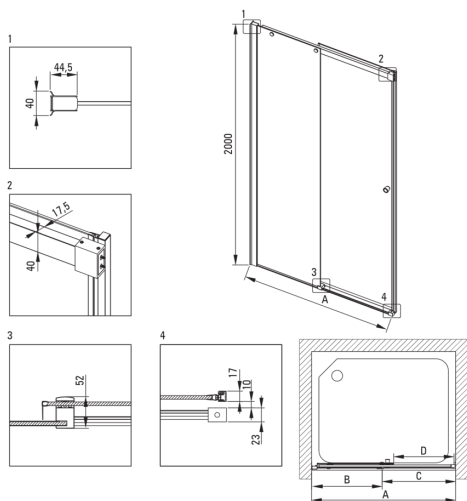

Codul produsului: KTSPN14P

EAN: 5907650820727

Culoarea: nero

Garanție [ani]: 2

Uși de duș

Lățime [mm]	1400
Înălțime [mm]	2000
Grosime sticlă [mm]	6
Finisaj sticlă	transparent
instalare	pentru a fi completat cu peretele de duș KTS
Active cover	Da

Caracteristici:

- Înneliș hidrofob Active-Cover care ajută apa să se prelingă pe sticlă
- Mascarea elementelor de montaj
- Sticlă transparentă tip Total White
- Profilele nivelează curbura pereților
- Sticlă securizată sigură și rezistentă
- Agent de curățare special, sigur pentru suprafețele curățate
- Special pentru suprafețe Active Cover
- Ușă reversibilă care permite instalarea cabinei pe partea dreaptă sau pe partea stângă
- Sistemul de profile face posibilă reducerea curburii pereților.
- Doar cele mai bune materiale, a căror calitate a fost certificată prin teste de laborator
- Închidere precisă a ușii datorită balamalelor de susținere
- Rezistență la impact, substanțe chimice și pete conform standardului PN-EN 14428+A1:2008, certificată prin teste făcute de Institutul de Materiale de Construcții și Ceramică

Model	Size [mm]	A [mm]	B [mm]	C [mm]	D [mm]	A+XKC00PX02 [mm]	A+KTS_X22X [mm]
KTSPX10P	1000x2000	985-1000	480-495	505	390	1020-1060	1000-1030
KTSPX11P	1100x2000	1085-1100	530-545	555	440	1120-1160	1100-1130
KTSPX12P	1200x2000	1185-1200	580-595	605	490	1220-1260	1200-1230
KTSPX13P	1300x2000	1285-1300	630-645	655	540	1320-1360	1300-1330
KTSPX14P	1400x2000	1385-1400	680-695	705	590	1420-1460	1400-1430
KTSPX15P	1500x2000	1485-1500	730-745	755	640	1520-1560	1500-1530
KTSPX16P	1600x2000	1585-1600	780-795	805	690	1620-1660	1600-1630
KTSPX17P	1700x2000	1685-1700	830-845	855	740	1720-1760	1700-1730
KTSPX18P	1800x2000	1785-1800	880-895	905	790	1820-1860	1800-1830