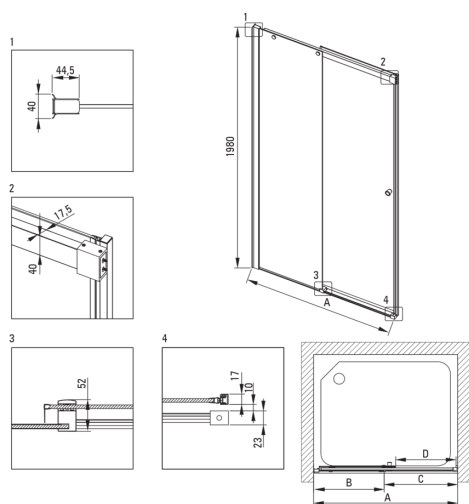

Szerokość [mm]	1400
Wysokość [mm]	2000
Grubość szkła hartowanego [mm]	6
Wykończenie szkła	transparentne
montaż	do kompletowania z walk-in KTS
Powłoka Active Cover	Tak

Wyróżniki:

- Hydrofobowa powłoka Active Cover, ułatwiająca spływanie wody po szybie
- Maskowanie elementów montażowych
- Szkło transparentne TOTALWHITE
- Profile niwelujące krzywiznę ścian
- Bezpieczne i wytrzymałe szkło hartowane
- W ofercie dedykowany środek bezpieczny dla czyszczonych powierzchni
- Możliwość zastosowania dedykowanego preparatu Active Cover
- Drzwi odwracalne umożliwiające montaż kabiny na prawą lub lewą stronę
- System profili umożliwia zniwelowanie krzywizny ścian
- Tylko najlepsze materiały, których jakość potwierdzamy badaniami w laboratorium
- Precyzyjne domykanie drzwi dzięki zawiasom unoszącym
- Odporność na uderzenia oraz na chemikalia i płamienie zgodnie z normą PN-EN 14428+A1:2008, potwierdzona badaniami Instytutu Ceramiki i Materiałów Budowlanych.
- Możliwość zamontowania kabiny bezpośrednio na płytkach lub na brodzikach granitowych Correo (KQR) i akrylowych Kerria Plus (KTS)

Model	Size [mm]	A [mm]	B [mm]	C [mm]	D [mm]	A+XKC00PX02 [mm]	A+KTS_X22X [mm]
KTSPX10P	1000x2000	985-1010	480-495	505	390	1020-1060	1000-1030
KTSPX11P	1100x2000	1085-1110	530-545	555	440	1120-1160	1100-1130
KTSPX12P	1200x2000	1185-1210	580-595	605	490	1220-1260	1200-1230
KTSPX13P	1300x2000	1285-1310	630-645	655	540	1320-1360	1300-1330
KTSPX14P	1400x2000	1385-1410	680-695	705	590	1420-1460	1400-1430
KTSPX15P	1500x2000	1485-1510	730-745	755	640	1520-1560	1500-1530
KTSPX16P	1600x2000	1585-1610	830-845	755	640	1620-1660	1600-1630
KTSPX17P	1700x2000	1685-1710	930-945	755	640	1720-1760	1700-1730
KTSPX18P	1800x2000	1785-1810	1030-1045	755	640	1820-1860	1800-1830