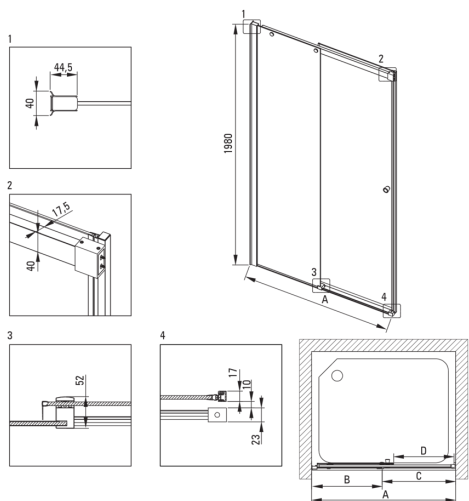

Cikkszám: KTSPN14P
EAN: 5907650820727
Szín: Nero
Garancia [év]: 2

Zuhanyajtó

Szélesség [mm]	1400
Magasság [mm]	2000
Az edzett üveg vastagsága [mm]	6
Üveg kivitelezése	átlátszó
Szerelés	KTS walk-in falak összeállításához
Aktív bevonat	Igen

Kiemelések:

- Hidrofób Active-Cover bevonat, amely megkönnyíti a víz lefolyását az üvegről
- Szerelési elemek burkolata
- TOTALWHITE átlátszó üveg
- A profilrendszer lehetővé teszi a beszerelést egyenes falakra is
- Biztonságos és tartós edzett üveg
- Dedikált tisztítószer, a felületek biztonságos tisztítására
- Az Active Cover felületekhez ajánlott
- Megfordítható ajtó, amely jobb vagy bal oldalra szerelhető
- A profilrendszer lehetővé teszi a beszerelést egyenes falakra is
- Csak a legjobb alapanyagokból, amelyek minőségét laboratóriumi vizsgálatok igazolták
- Pontos ajtózáras, emelő zsanérokon keresztül
- Ütés-, vegyszer- és foltosodás a PN-EN 14428 + A1: 2008 szabvány szerint, a Kerámia- és Építőanyag-intézet tesztjei igazolják.

Model	Size [mm]	A [mm]	B [mm]	C [mm]	D [mm]	A+XKC00PX02 [mm]	A+KTS_X22X [mm]
KTSPX10P	1000x2000	985-1010	480-495	505	390	1020-1060	1000-1030
KTSPX11P	1100x2000	1085-1110	530-545	555	440	1120-1160	1100-1130
KTSPX12P	1200x2000	1185-1210	580-595	605	490	1220-1260	1200-1230
KTSPX13P	1300x2000	1285-1310	630-645	655	540	1320-1360	1300-1330
KTSPX14P	1400x2000	1385-1410	680-695	705	590	1420-1460	1400-1430
KTSPX15P	1500x2000	1485-1510	730-745	755	640	1520-1560	1500-1530
KTSPX16P	1600x2000	1585-1610	830-845	755	640	1620-1660	1600-1630
KTSPX17P	1700x2000	1685-1710	930-945	755	640	1720-1760	1700-1730
KTSPX18P	1800x2000	1785-1810	1030-1045	755	640	1820-1860	1800-1830