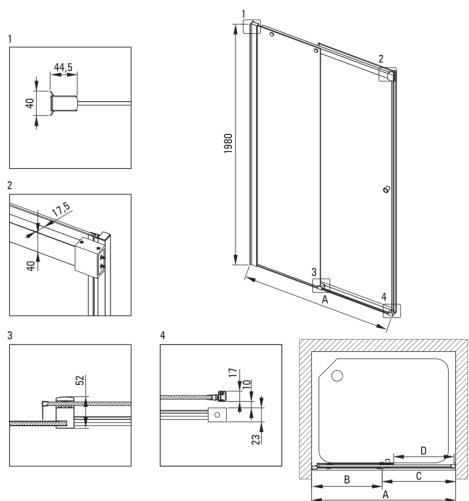

KERRIA PLUS

Puerta de la ducha

Código de producto: KTSPN14P

EAN: 5907650820727

Color: negro

Garantía [años]: 2

Puertas de ducha

Ancho [mm]	1400
Altura [mm]	2000
Grosor de vidrio [mm]	6
Acabado de vidrio	transparente
instalación	para completarse con KTS Walk-In
Tapa activa	Sí

Características:

- Cubierta activa recubrimiento hidrofóbico que facilita el flujo de agua por el vaso
- Elementos de montaje enmascarado
- Vidrio transparente TOTALWHITE
- Perfiles que reducen la curvatura de las paredes
- Vidrio templado seguro y duradero
- Una medida dedicada en la oferta es una caja fuerte dedicada para superficies limpias
- Posibilidad de usar una cubierta activa dedicada
- Puertas reversibles que permiten la instalación de la cabina a la derecha o izquierda
- El sistema de perfil le permite reducir la curvatura de las paredes
- Solo los mejores materiales cuya calidad es confirmada por la investigación en el laboratorio
- Preciso cerrar la puerta gracias a levantar bisagras
- Resistencia al impacto, así como a los productos químicos y las manchas de acuerdo con PN-EN 14428+A1: 2008, confirmado por el Instituto de Cerámica y Materiales de construcción.

Model	Size [mm]	A [mm]	B [mm]	C [mm]	D [mm]	A+XKC00PX02 [mm]	A+KTS_X22X [mm]
KTSPX10P	1000x2000	985-1010	480-495	505	390	1020-1060	1000-1030
KTSPX11P	1100x2000	1085-1110	530-545	555	440	1120-1160	1100-1130
KTSPX12P	1200x2000	1185-1210	580-595	605	490	1220-1260	1200-1230
KTSPX13P	1300x2000	1285-1310	630-645	655	540	1320-1360	1300-1330
KTSPX14P	1400x2000	1385-1410	680-695	705	590	1420-1460	1400-1430
KTSPX15P	1500x2000	1485-1510	730-745	755	640	1520-1560	1500-1530
KTSPX16P	1600x2000	1585-1610	830-845	755	640	1620-1660	1600-1630
KTSPX17P	1700x2000	1685-1710	930-945	755	640	1720-1760	1700-1730
KTSPX18P	1800x2000	1785-1810	1030-1045	755	640	1820-1860	1800-1830