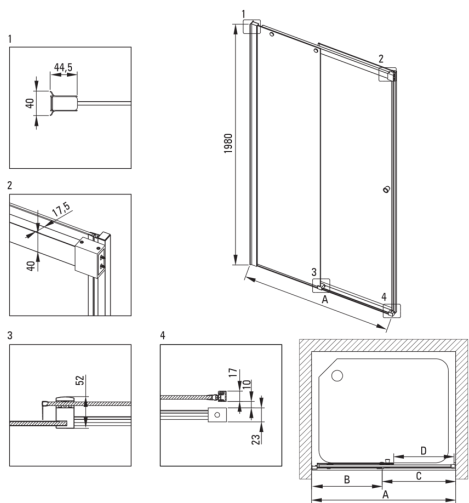

## Shower doors

**Product code:** KTSPN14P

**EAN:** 5907650820727

**Color:** nero

**Warranty [years]:** 2

### Shower door

Width [mm]	1400
Height [mm]	2000
Glass thickness [mm]	6
Glass finish	transparent
installation	to be completed with KTS walk-in
Active cover	Yes

Model	Size [mm]	A [mm]	B [mm]	C [mm]	D [mm]	A+XKC00PX02 [mm]	A+KTS_X22X [mm]
KTSPX10P	1000x2000	985-1010	480-495	505	390	1020-1060	1000-1030
KTSPX11P	1100x2000	1085-1110	530-545	555	440	1120-1160	1100-1130
KTSPX12P	1200x2000	1185-1210	580-595	605	490	1220-1260	1200-1230
KTSPX13P	1300x2000	1285-1310	630-645	655	540	1320-1360	1300-1330
KTSPX14P	1400x2000	1385-1410	680-695	705	590	1420-1460	1400-1430
KTSPX15P	1500x2000	1485-1510	730-745	755	640	1520-1560	1500-1530
KTSPX16P	1600x2000	1585-1610	830-845	755	640	1620-1660	1600-1630
KTSPX17P	1700x2000	1685-1710	930-945	755	640	1720-1760	1700-1730
KTSPX18P	1800x2000	1785-1810	1030-1045	755	640	1820-1860	1800-1830