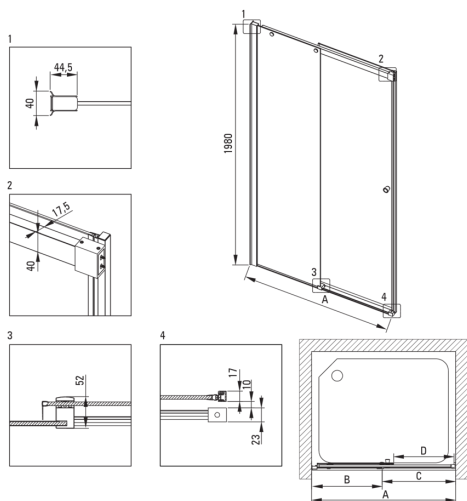

## Duschkabinentür

Breite [mm]	1400
Höhe	2000
Gehärtetes Glas - Dicke [mm]	6
Glasausführung	transparent
Montage	mit KTS-Walk-In zu ergänzen
Active Cover Beschichtung	Ja

### Charakteristische Merkmale:

- Hydrophobe Active-Cover-Beschichtung, die das Abperlen von Wasser erleichtert
- Abdeckung der Montageelemente
- Transparentes Glas TOTALWHITE
- Profile zum Ausgleich von Wandkrümmungen
- Sicheres und langlebiges gehärtetes Glas
- Spezielles Mittel, das für die zu reinigenden Oberflächen unbedenklich ist
- Möglichkeit der Verwendung eines speziellen Active Cover-Präparats
- Umdrehbare Tür, mit der die Kabine auf der rechten oder linken Seite montiert werden kann
- Profilsystem ermöglicht die Krümmung der Wände zu verringern
- Nur die besten Materialien, deren Qualität durch Laboruntersuchungen bestätigt wird
- Präzis Türenschiebung dank Hebescharnieren
- Stoß-, Chemikalien- und Fleckenbeständigkeit gemäß der Norm PN-EN 14428 + A1: 2008, bestätigt durch Tests des Instituts für Keramik und Baustoffe.

Model	Size [mm]	A [mm]	B [mm]	C [mm]	D [mm]	A+XKC00PX02 [mm]	A+KTS_X22X [mm]
KTSPX10P	1000x2000	985-1010	480-495	505	390	1020-1060	1000-1030
KTSPX11P	1100x2000	1085-1110	530-545	555	440	1120-1160	1100-1130
KTSPX12P	1200x2000	1185-1210	580-595	605	490	1220-1260	1200-1230
KTSPX13P	1300x2000	1285-1310	630-645	655	540	1320-1360	1300-1330
KTSPX14P	1400x2000	1385-1410	680-695	705	590	1420-1460	1400-1430
KTSPX15P	1500x2000	1485-1510	730-745	755	640	1520-1560	1500-1530
KTSPX16P	1600x2000	1585-1610	830-845	755	640	1620-1660	1600-1630
KTSPX17P	1700x2000	1685-1710	930-945	755	640	1720-1760	1700-1730
KTSPX18P	1800x2000	1785-1810	1030-1045	755	640	1820-1860	1800-1830