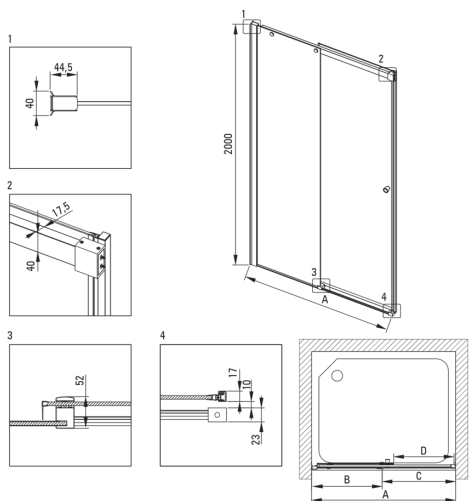

### Vrata tuš kabine

|                      |                          |
|----------------------|--------------------------|
| širina [mm]          | 1300                     |
| višina [mm]          | 2000                     |
| debelina stekla [mm] | 6                        |
| steklen finiř        | transparenten            |
| montaža              | za montažo s KTS walk-in |
| premaz Active Cover  | Ja                       |

| Model    | Size [mm] | A [mm]    | B [mm]  | C [mm] | D [mm] | A+XKC00PX02 [mm] | A+KTS_X22X [mm] |
|----------|-----------|-----------|---------|--------|--------|------------------|-----------------|
| KTSPX10P | 1000x2000 | 985-1000  | 480-495 | 505    | 390    | 1020-1060        | 1000-1030       |
| KTSPX11P | 1100x2000 | 1085-1100 | 530-545 | 555    | 440    | 1120-1160        | 1100-1130       |
| KTSPX12P | 1200x2000 | 1185-1200 | 580-595 | 605    | 490    | 1220-1260        | 1200-1230       |
| KTSPX13P | 1300x2000 | 1285-1300 | 630-645 | 655    | 540    | 1320-1360        | 1300-1330       |
| KTSPX14P | 1400x2000 | 1385-1400 | 680-695 | 705    | 590    | 1420-1460        | 1400-1430       |
| KTSPX15P | 1500x2000 | 1485-1500 | 730-745 | 755    | 640    | 1520-1560        | 1500-1530       |
| KTSPX16P | 1600x2000 | 1585-1600 | 780-795 | 805    | 690    | 1620-1660        | 1600-1630       |
| KTSPX17P | 1700x2000 | 1685-1700 | 830-845 | 855    | 740    | 1720-1760        | 1700-1730       |
| KTSPX18P | 1800x2000 | 1785-1800 | 880-895 | 905    | 790    | 1820-1860        | 1800-1830       |