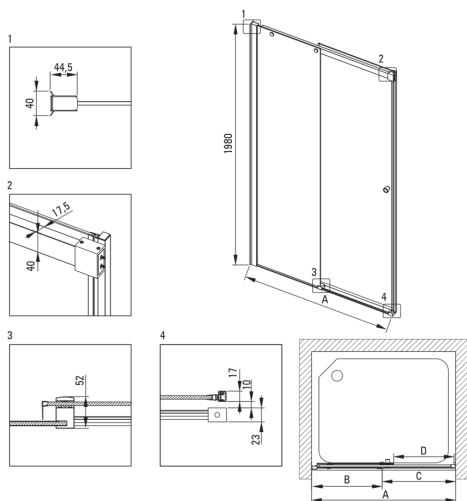

Szerokość [mm]	1300
Wysokość [mm]	2000
Grubość szkła hartowanego [mm]	6
Wykończenie szkła	transparentne
montaż	do kompletowania z walk-in KTS
Powłoka Active Cover	Tak

Wyróżniki:

- Bezpieczne i wytrzymałe szkło hartowane
- Hydrofobowa powłoka Active Cover, ułatwiająca spływanie wody po szybie
- Możliwość zastosowania dedykowanego preparatu Active Cover
- Szkło transparentne TOTALWHITE
- Drzwi odwracalne umożliwiające montaż kabiny na prawą lub lewą stronę
- Maskowanie elementów montażowych
- Profile niwelujące krzywiznę ścian
- Zawiasy w płaszczyźnie szyby
- Nowoczesne uchwyty z gumowym zabezpieczeniem
- Tylko najlepsze materiały, których jakość potwierdzamy badaniami w laboratorium
- W ofercie dedykowany środek bezpieczny dla czyszczonych powierzchni
- Precyzyjne domykanie drzwi dzięki zawiasom unoszącym
- Odporność na uderzenia oraz na chemikalia i płamienie zgodnie z normą PN-EN 14428+A1:2008, potwierdzona badaniami Instytutu Ceramiki i Materiałów Budowlanych.
- Możliwość zamontowania kabiny bezpośrednio na płytkach lub na brodzikach granitowych Correo (KQR) i akrylowych Kerria Plus (KTS)

Model	Size [mm]	A [mm]	B [mm]	C [mm]	D [mm]	A+XKC00PX02 [mm]	A+KTS_X22X [mm]
KTSPX10P	1000x2000	985-1010	480-495	505	390	1020-1060	1000-1030
KTSPX11P	1100x2000	1085-1110	530-545	555	440	1120-1160	1100-1130
KTSPX12P	1200x2000	1185-1210	580-595	605	490	1220-1260	1200-1230
KTSPX13P	1300x2000	1285-1310	630-645	655	540	1320-1360	1300-1330
KTSPX14P	1400x2000	1385-1410	680-695	705	590	1420-1460	1400-1430
KTSPX15P	1500x2000	1485-1510	730-745	755	640	1520-1560	1500-1530
KTSPX16P	1600x2000	1585-1610	830-845	755	640	1620-1660	1600-1630
KTSPX17P	1700x2000	1685-1710	930-945	755	640	1720-1760	1700-1730
KTSPX18P	1800x2000	1785-1810	1030-1045	755	640	1820-1860	1800-1830