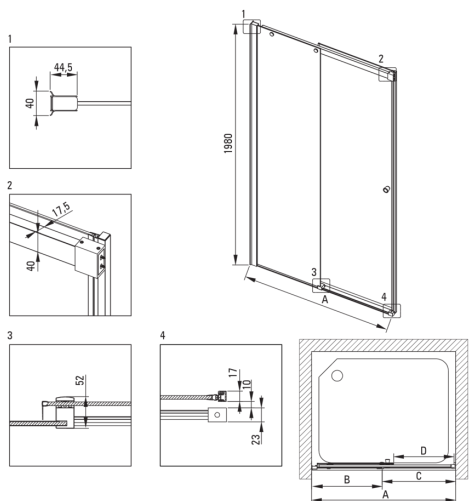

Cikkszám: KTSPN13P
EAN: 5907650835653
Szín: Nero
Garancia [év]: 2

Zuhanyajtó

Szélesség [mm]	1300
Magasság [mm]	2000
Az edzett üveg vastagsága [mm]	6
Üveg kivitelezése	átlátszó
Szerelés	KTS walk-in falak összeállításához
Aktív bevonat	Igen

Kiemelések:

- Biztonságos és tartós edzett üveg
- Hidrofób Active-Cover bevonat, amely megkönnyíti a víz lefolyását az üvegről
- Az Active Cover felületekhez ajánlott
- TOTALWHITE átlátszó üveg
- Megfordítható ajtó, amely jobb vagy bal oldalra szerelhető
- Szerelési elemek burkolata
- A profilrendszer lehetővé teszi a beszerelést egyenes falakra is
- Zsanérok az üveg síkjában
- Modern fogantyúk gumi védelemmel
- Csak a legjobb alapanyagokból, amelyek minőségét laboratóriumi vizsgálatok igazolták
- Dedikált tisztítószer, a felületek biztonságos tisztítására
- Pontos ajtózáras, emelő zsanérokon keresztül
- Ütés-, vegyszer- és foltosodás a PN-EN 14428 + A1: 2008 szabvány szerint, a Kerámia- és Építőanyag-intézet tesztjei igazolják.

Model	Size [mm]	A [mm]	B [mm]	C [mm]	D [mm]	A+XKC00PX02 [mm]	A+KTS_X22X [mm]
KTSPX10P	1000x2000	985-1010	480-495	505	390	1020-1060	1000-1030
KTSPX11P	1100x2000	1085-1110	530-545	555	440	1120-1160	1100-1130
KTSPX12P	1200x2000	1185-1210	580-595	605	490	1220-1260	1200-1230
KTSPX13P	1300x2000	1285-1310	630-645	655	540	1320-1360	1300-1330
KTSPX14P	1400x2000	1385-1410	680-695	705	590	1420-1460	1400-1430
KTSPX15P	1500x2000	1485-1510	730-745	755	640	1520-1560	1500-1530
KTSPX16P	1600x2000	1585-1610	830-845	755	640	1620-1660	1600-1630
KTSPX17P	1700x2000	1685-1710	930-945	755	640	1720-1760	1700-1730
KTSPX18P	1800x2000	1785-1810	1030-1045	755	640	1820-1860	1800-1830